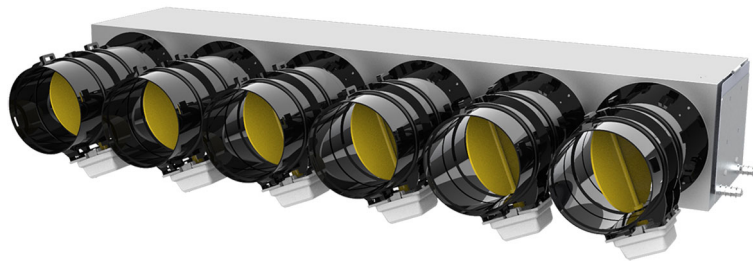

PROAIR PACK RF BROWN 6L

Mit Plenum aus isoliertem Blech

- cod. GAD400395 - cod. GAD400396 - cod. GAD400397
- cod. GAD400398 - cod. GAD400523 - cod. GAD400524
- cod. GAD400424 - cod. GAD400425

BESCHREIBUNG

Die vormontierten Systeme PROAIR PACK RF-L wurden entwickelt, um die Installation eines Leitungssystems zu erleichtern und zu beschleunigen.

Das System wird mit der Steuereinheit „Polaris“, Chronothermostaten, Thermostaten und mechanischem Bypass-Satz geliefert, die am Plenum installiert werden (ausgestattet mit Befestigungsring und Gegengewicht).

Es genügt, bei der Bestellung das Modell des Plenums anzugeben.

Das System wird komplett mit Chrono-Thermostaten und Klappen (Ø 150 - Ø 200) geliefert, die am isolierten Plenum befestigt sind.

Um eine einfache und schnelle Installation zu gewährleisten, wird das System PROAIR PACK RF-L zu 100 % von qualifiziertem Personal vollständig montiert, konfiguriert und

Das System PROAIR PACK RF BROWN 6L besteht aus:

- 1 gedämmtes Zufuhrplenum für kanalisierte Einheit (geben Sie bei der Bestellung den Plenumcode an)
- N°1 "Polaris" Steuergerät mit vorinstallierten Protokollen, Apps, Alexa und Google Home
- 6 motorisierte bereits mit dem System verkabelte Klappen
- 6 Chronothermostate DISCOVERY 3X (weiße Wandfarbe mit Batterien), MINI DISCOVERY 3X oder MINI LED ASTRA.
- 1 mechanisches Bypass-Set zur Befestigung am Plenum (komplett mit Befestigungsringmutter und Gegengewicht)