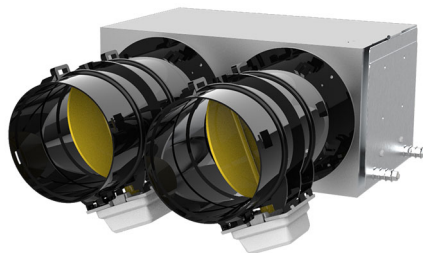

# PROAIR PACK CAB GREEN 2L

Mit Plenum aus isoliertem Blech

- cod. GAD400399 - cod. GAD400400

## BESCHREIBUNG

Die vormontierten Systeme PROAIR PACK CAB-L wurden entwickelt, um die Installation eines Leitungssystems zu erleichtern und zu beschleunigen.

Es genügt, bei der Bestellung das Modell des Plenums anzugeben oder alternativ die Größe des Plenums mitzuteilen und den Code des gewählten PROAIR-PACK-Systems anzugeben.

Das System wird komplett mit "Polaris" Steuereinheit, Chronothermostaten und mechanischem Bypass-Kit geliefert, die am Anschlusskasten installiert werden (komplett mit Befestigungsring und Gegengewicht).

Das System wird komplett mit Chrono-Thermostaten und Klappen (Ø 150 - Ø 200) geliefert, die am isolierten Plenum befestigt sind.

Um eine einfache und schnelle Installation zu gewährleisten, wird das System PROAIR PACK CAB-L zu 100 % von qualifiziertem Personal vollständig montiert, konfiguriert und getestet.