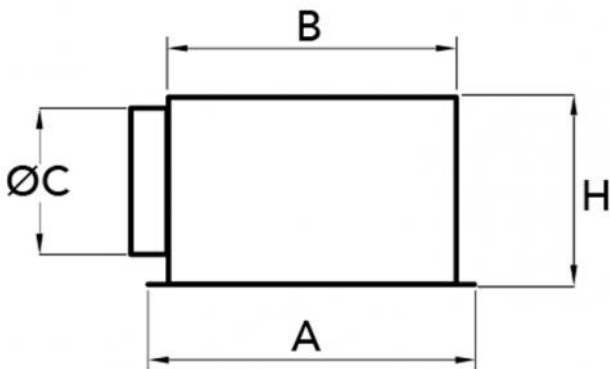

DEB

quadratischer Wendeldiffusor 24 Schlitze aus weiß lackiertem Metall komplett mit Klappe und niedrigem Plenum

- cod. PWD200024

TECHNISCHE EIGENSCHAFTEN:

- Aus weiß lackiertem Metall RAL 9016
- Geeignet für Luftzufuhr und -ableitung
- Hohe Funktionseffizienz
- Niedriges Plenum mit Klappe
- Bohrung zur Deckenmontage des Plenums

ABMESSUNGEN:

| CODE | A [mm] | B [mm] | Ø C [mm] | H [mm] | SCHLITZEN |
|-----------|-----------|---------|----------|--------|-----------|
| PWD200024 | 595 x 595 | 575x575 | 200 | 280 | 24 |

SCHNELLE LUFTSTROMAUSWAHL