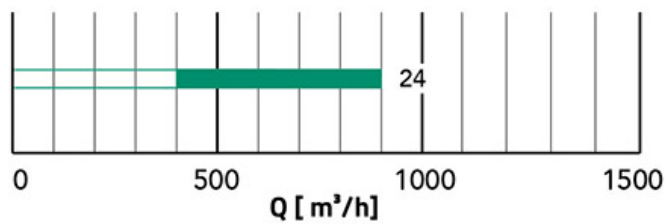

DEB

quadratischer Wendeldiffusor 24 Schlitze aus weiß lackiertem Metall komplett mit Klappe und niedrigem Plenum

- cod. PWD200024

TECHNISCHE EIGENSCHAFTEN:

- Aus weiß lackiertem Metall RAL 9016
- Geeignet für Luftzufuhr und -ableitung
- Hohe Funktionseffizienz
- Niedriges Plenum mit Klappe
- Bohrung zur Deckenmontage des Plenums

ABMESSUNGEN:

| CODE | A [mm] | B [mm] | Ø C [mm] | H [mm] | SCHLITZEN |
|-----------|-----------|---------|----------|--------|-----------|
| PWD200024 | 595 x 595 | 575x575 | 200 | 280 | 24 |

SCHNELLE LUFTSTROMAUSWAHL