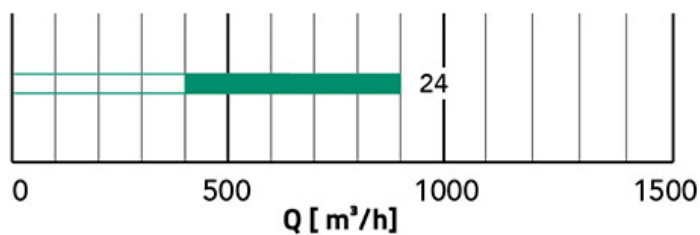

SCHNELLE LUFTSTROMAUSWAHL

ARTIKEL

CODE	DESCRIPTION
PWC200038	

Alle Rechte an dieser Veröffentlichung liegen ausschließlich bei Tecnosystemi SpA.
Tecnosystemi SpA behält sich das Recht vor, aus technischen oder handelsüblichen Gründen, jederzeit und ohne Vorankündigung, Änderungen vorzunehmen.