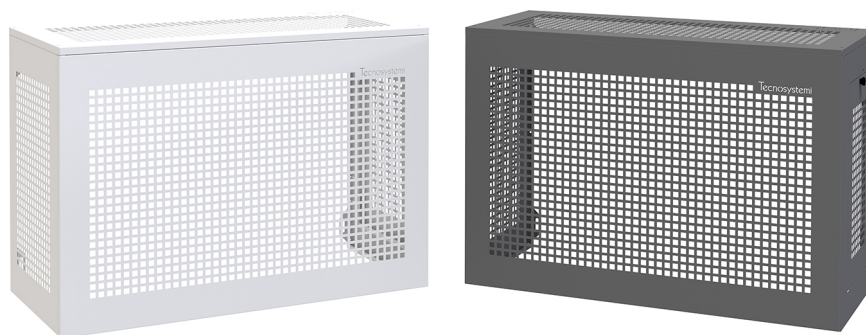

GUSCIO

Gehäuse mit flachdach elfenbeinfarbe

- cod. SCD500114 - cod. SCD500115 - cod. SCD500116
- cod. SCD500126 - cod. SCD500127 - cod. SCD500128

TECHNISCHE EIGENSCHAFTEN:

- Verzinktes Blech mit eindringsicherer Bindung
- Polyesterbeschichtung für den Außenbereich RAL 9002
- Verzinktes Blechdach mit Einbruchschutzgewebe
- Vorbereitet für den Durchgang von Rohrleitungskanal und Verkabelungen
- Seitentür für Inspektion und Wartung vorbereitet mit Vorhängeschloss
- Vorbereitet für Wandmontage
- Höhenverstellbar
- Einfache Montage
- Version Grau RAL 7016 matt, auf Anfrage erhältlich

ABMESSUNGEN

CODE	L [mm]	H [mm]	P [mm]
SCD500114	1000	720	470
SCD500115	1100	1120	620
SCD500116	1100	1420	620
SCD500126	1000	720	470
SCD500127	1100	1120	620
SCD500128	1100	1420	620

ARTIKEL

CODE	DESCRIPTION
SCD500114	
SCD500115	
SCD500116	
SCD500126	
SCD500127	
SCD500128	