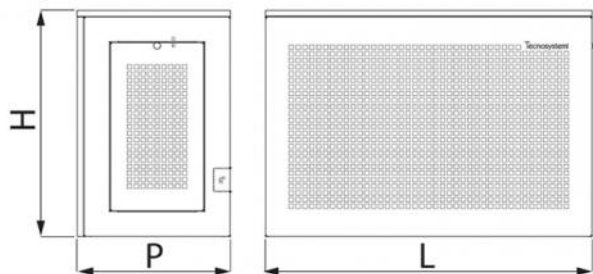

GUSCIO

Gehäuse mit flachdach elfenbeinfarbe

- cod. SCD500114 - cod. SCD500115 - cod. SCD500116
- cod. SCD500126 - cod. SCD500127 - cod. SCD500128

TECHNISCHE EIGENSCHAFTEN:

- Verzinktes Blech mit eindringsicherer Bindung
- Polyesterbeschichtung für den Außenbereich RAL 9002
- Verzinktes Blechdach mit Einbruchschutzgewebe
- Vorbereitet für den Durchgang von Rohrleitungskanal und Verkabelungen
- Seitentür für Inspektion und Wartung vorbereitet mit Vorhängeschloss
- Vorbereitet für Wandmontage
- Höhenverstellbar
- Einfache Montage
- Version Grau RAL 7016 matt, auf Anfrage erhältlich

ABMESSUNGEN

CODE	L [mm]	H [mm]	P [mm]
SCD500114	1000	720	470
SCD500115	1100	1120	620
SCD500116	1100	1420	620
SCD500126	1000	720	470
SCD500127	1100	1120	620
SCD500128	1100	1420	620

ARTIKEL

CODE	DESCRIPTION
SCD500114	
SCD500115	
SCD500116	
SCD500126	
SCD500127	
SCD500128	