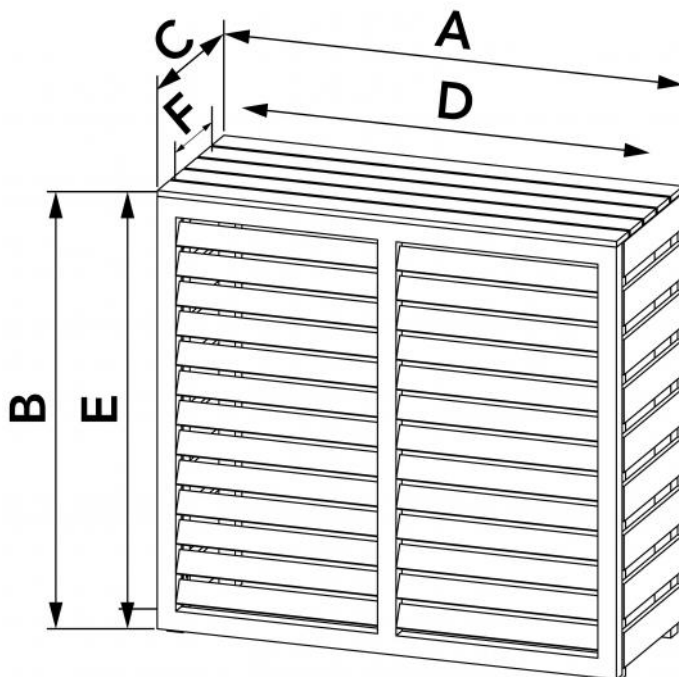

SCUDO

Außengeräteabdeckung aus PVC-Kunststoff

- cod. SCC600001 - cod. SCC600002

TECHNISCHE EIGENSCHAFTEN:

- Material: PVC-Kunststoff mit Holz-Effekt
- Erhältlich in 2 Größen

ABMESSUNGEN

CODE	A [mm]	B [mm]	C [mm]	D [mm]	E [mm]	F [mm]
SCC600001	885	691	345	785	680	295
SCC600002	990	911	395	895	900	345

ARTIKEL

CODE	DESCRIPTION
SCC600001	"SCUDO SMALL" SPLITCOVER - PVC IN HOLZOPTIK
SCC600002	

Alle Rechte an dieser Veröffentlichung liegen ausschließlich bei Tecnosystemi SpA.
 Tecnosystemi SpA behält sich das Recht vor, aus technischen oder handelsüblichen Gründen, jederzeit und ohne Vorankündigung, Änderungen vorzunehmen.