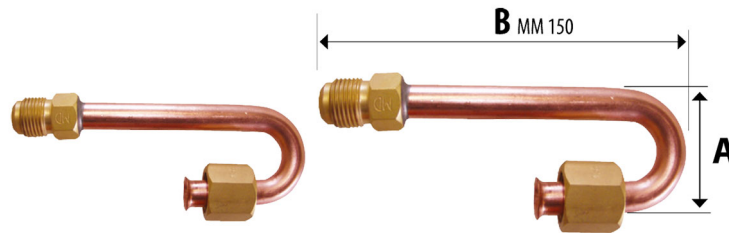

Paar Umkehrfitting

- cod. 11130016 - cod. 11130017

ABMESSUNGEN

CODE	A [mm]
11130016	41,5 / 43,7
11130017	41,5 / 46,5

ARTIKEL

CODE	DESCRIPTION
11130016	PAAR INVERSINSVENTILE 1/4MX1/4 F - 3/8MX3/8F, MIN. VERPACK. 5 PAAR
11130017	PAAR INVERSINSVENTILE 1/4MX1/4F - 1/2MX1/2F, MIN. VERPACK. 5 PAAR