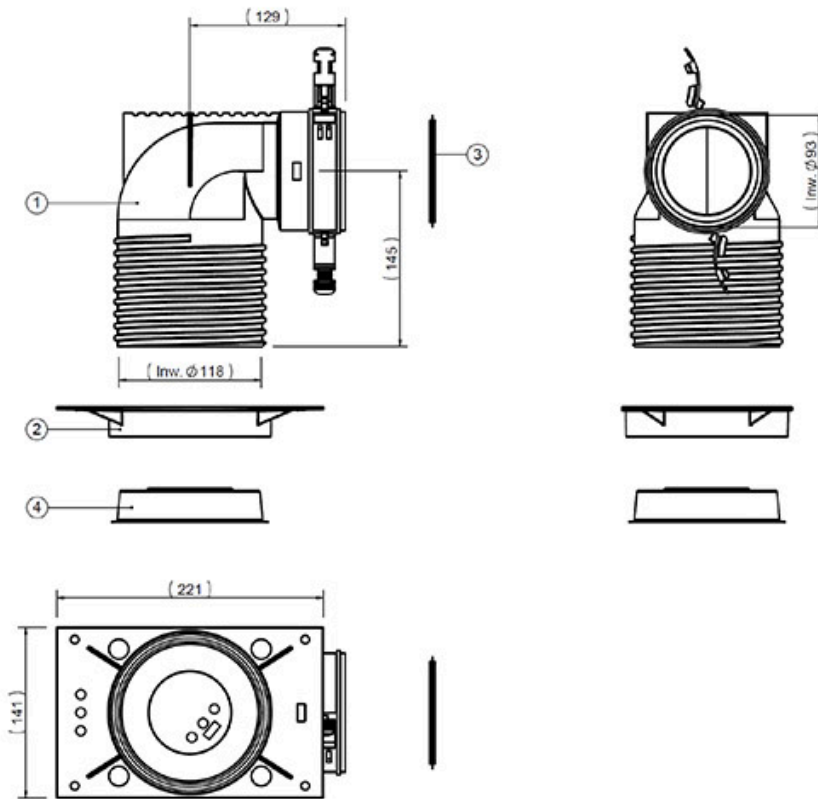

90°-Verschraubung für Ø 92 Schlauch und Gitter

- cod. 30100220

BESCHREIBUNG

90°-Verschraubung für Schlauch Ø92 und Gitter.
Geeignet für den Einbau der beiden Lucina- und Cloe-Gitter ohne Adapter

TECHNISCHE EIGENSCHAFTEN:

- Material: PP
- Blau lackiert RAL 5015

ABMESSUNGEN

ARTIKEL

CODE	DESCRIPTION
30100220	90°ECKSTUCK FÜR FLEXIBLE ROHR D.92 UND GITTER

Alle Rechte an dieser Veröffentlichung liegen ausschließlich bei Tecnosystemi SpA.
 Tecnosystemi SpA behält sich das Recht vor, aus technischen oder handelsüblichen Gründen, jederzeit und ohne Vorankündigung, Änderungen vorzunehmen.