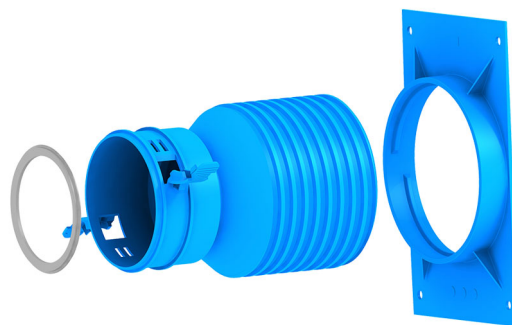

Gerade Verschraubung für Schlauch Ø 92 und Gitter

- cod. 30100240

BESCHREIBUNG

Gerade Verschraubung für Schlauch Ø92 und Gitter.
Geeignet für den Einbau der beiden Lucina- und Cloe-Gitter ohne Adapter

TECHNISCHE EIGENSCHAFTEN:

- Material: PP
- Blau lackiert RAL 5015

ABMESSUNGEN

ARTIKEL

CODE	DESCRIPTION
30100240	GERADES ANSCHLUSSTUCK FÜR FLEXIBLES ROHR D.92 UND GITTER

Alle Rechte an dieser Veröffentlichung liegen ausschließlich bei Tecnosystemi SpA.
Tecnosystemi SpA behält sich das Recht vor, aus technischen oder handelsüblichen Gründen, jederzeit und ohne Vorankündigung, Änderungen vorzunehmen.