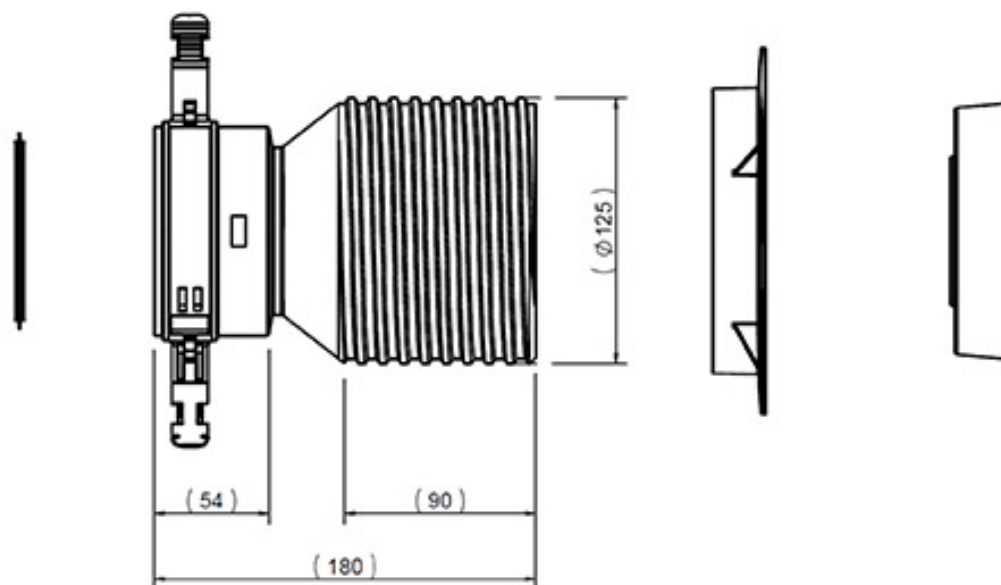

Gerade Verschraubung für Schlauch Ø 92 und Gitter

- cod. 30100240

BESCHREIBUNG

Gerade Verschraubung für Schlauch Ø92 und Gitter.
Geeignet für den Einbau der beiden Lucina- und Cloe-Gitter ohne Adapter

TECHNISCHE EIGENSCHAFTEN:

- Material: PP
- Blau lackiert RAL 5015

ABMESSUNGEN

ARTIKEL

CODE	DESCRIPTION
30100240	GERADES ANSCHLUSSTUCK FÜR FLEXIBLES ROHR D.92 UND GITTER

Alle Rechte an dieser Veröffentlichung liegen ausschließlich bei Tecnosystemi SpA.
Tecnosystemi SpA behält sich das Recht vor, aus technischen oder handelsüblichen Gründen, jederzeit und ohne Vorankündigung, Änderungen vorzunehmen.