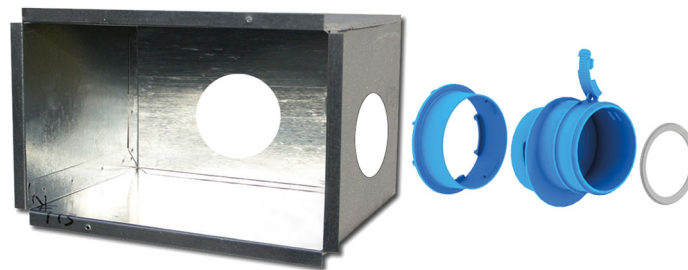

Plenum Decke / Wand / Boden

- cod. 30100600 - cod. 30100620 - cod. 30100640
- cod. 30100660 - cod. 30100680 - cod. 30100700
- cod. ACD600039 - cod. ACD600040 - cod. ACD600041
- cod. ACD600042

TECHNISCHE EIGENSCHAFTEN:

- Aus elektro-galvanisiertem Blech
- Vorbereitet für den seitlichen, oberen und hinteren Rohreinlass.
- Lieferung komplett mit Lufteinlassschlauchverschraubung.
- Geeignet für die Gitter Vanessa, Galatea, Iride.

ABMESSUNGEN

CODE	AUSSENMASS [mm]	TIEFE [mm]
30100600	310 x 160	120
30100620	310 x 160	120
30100640	410 X 160	120
30100660	410 x 160	120
30100680	410 x 160	120
30100700	410 x 160	120
ACD600039	210 x 110	120
ACD600040	210 x 110	120
ACD600041	310 x 110	120
ACD600042	310 x 110	120