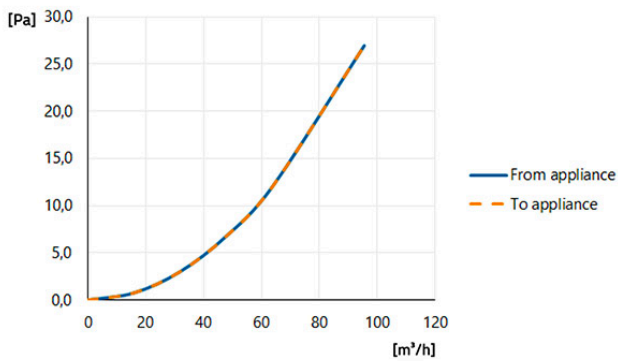

# Vertikale ovale Kurve

- cod. 30101060

## TECHNISCHE EIGENSCHAFTEN:

- Material: PP
- Blau lackiert RAL 5015

ABMESSUNGEN

DRUCKABFALLDIAGRAMM