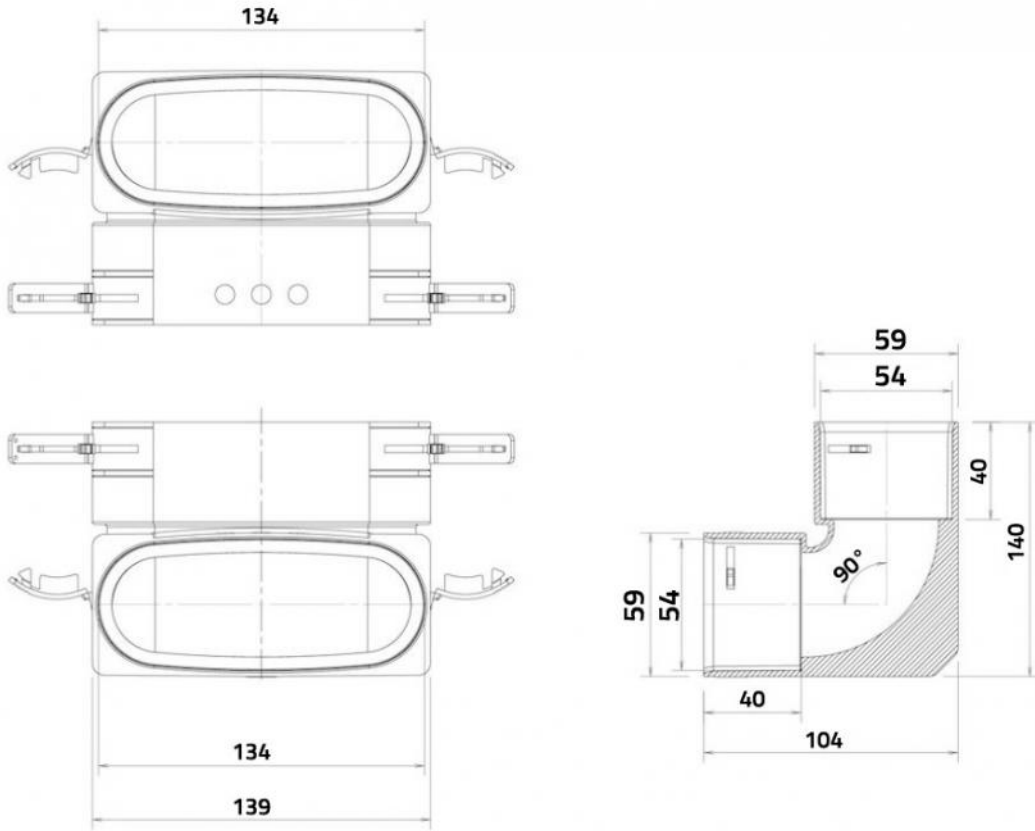

# Vertikale ovale Kurve

- cod. 30101060

## TECHNISCHE EIGENSCHAFTEN:

- Material: PP
- Blau lackiert RAL 5015

ABMESSUNGEN

DRUCKABFALLDIAGRAMM

## ARTIKEL

CODE	DESCRIPTION
30101060	VERTIKALER OVALER BOGEN

Alle Rechte an dieser Veröffentlichung liegen ausschließlich bei Tecnosystemi SpA.  
Tecnosystemi SpA behält sich das Recht vor, aus technischen oder handelsüblichen Gründen, jederzeit und ohne Vorankündigung, Änderungen vorzunehmen.