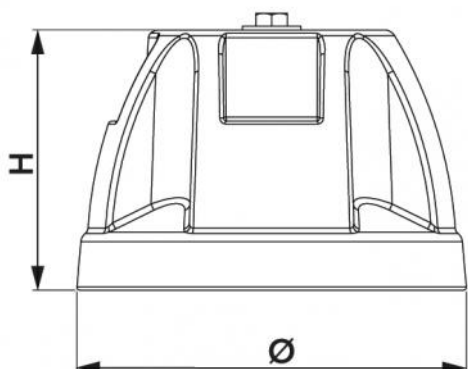

ZEUS R

Verstellbarer schwingungsdämpfender Fuß aus vulkanisiertem Gummi SBR

- cod. SCD500278

TECHNISCHE EIGENSCHAFTEN:

- Schwingungsdämpfer im Lieferumfang enthalten
- Hergestellt aus recyceltem vulkanisiertem Gummi SBR
- Höhenverstellbar von 130 - 150 mm
- Verstellung mit rutschfester Rändelung
- Verstellbares Gelenk
- Nr. 2 Aussparungen für den Einsatz der Libelle
- Befestigungsschraube nicht durchgehend M8 x 50

ABMESSUNGEN

CODE	H [mm]	Ø [mm]	Belastbarkeit [kg]
SCD500278	130/150	160	500

ARTIKEL

CODE	DESCRIPTION
SCD500278	

Alle Rechte an dieser Veröffentlichung liegen ausschließlich bei Tecnosystemi SpA.
 Tecnosystemi SpA behält sich das Recht vor, aus technischen oder handelsüblichen Gründen, jederzeit und ohne Vorankündigung, Änderungen vorzunehmen.