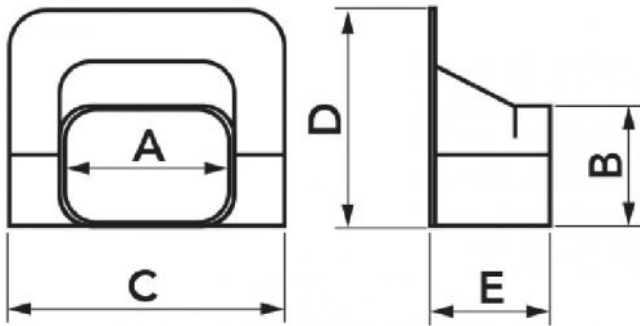

**VERFÜGBARE MODELLE:**

TOP LINE - ELFE  
NBEINFARBEN

NEW LINE -  
WEISS

ECO LINE -  
PERLGRAU

BROWN LINE -  
BRAUN

BLACK LINE -  
SCHWARZ

**ABMESSUNGEN**

CODE	MODELL	LINIE	A [mm]	B [mm]	C [mm]	D [mm]	E [mm]
11122110	TA 60 - EXC	TOP LINE	66	56	113	110	55
11122120	TA 72 - EXC	TOP LINE	78	68	125	114	62
11122130	TA 100 - EXC	TOP LINE	104	78	155	129	83
N11122110	TA 60 - EXC	NEW LINE	66	56	113	110	55
N11122120	TA 72 - EXC	NEW LINE	78	68	125	114	62
N11122130	TA 100 - EXC	NEW LINE	104	78	155	129	83
E11122110	TA 60 - EXC	ECO LINE	66	56	113	110	55
E11122120	TA 72 - EXC	ECO LINE	78	68	125	114	62
E11122130	TA 100 - EXC	ECO LINE	104	78	155	129	83
SCD100489	TA 72 - EXC	BROWN LINE	78	68	125	114	62
SCD100495	TA 100 - EXC	BROWN LINE	104	78	155	129	83
SCD100311	TA 72 - EXC	BLACK LINE	78	68	125	114	62
SCD100312	TA 100 - EXC	BLACK LINE	104	78	155	129	83
SCD100336	TA 72 - EXC	GREY LINE	78	68	125	114	62
SCD100344	TA 100 - EXC	GREY LINE	104	78	155	129	83

ARTIKEL

CODE	DESCRIPTION
11122110	ECKEABSCHLUBSTUCK TOP- LINE MOD. "TA-EXC"
11122120	ECKEABSCHLUBSTUCK TOP- LINE MOD. "TA-EXC"
11122130	ECKEABSCHLUBSTUCK TOP- LINE MOD. "TA-EXC"
N11122110	TA-60 ECKEABSCHLUBSTUCK NEW- LINE
N11122120	ECKEABSCHLUBSTUCK NEW- LINE MOD. "TA-EXC"
N11122130	ECKEABSCHLUBSTUCK NEW LINE MOD. "TA-EXC"
E11122110	TA-60 ECKEABSCHLUBSTUCK ECO- LINE
E11122120	TA-72 ECKEABSCHLUBSTUCK ECO- LINE
E11122130	TA-100 ECKEABSCHLUBSTUCK ECO- LINE
SCD100489	
SCD100495	
SCD100311	
SCD100312	
SCD100336	
SCD100344	