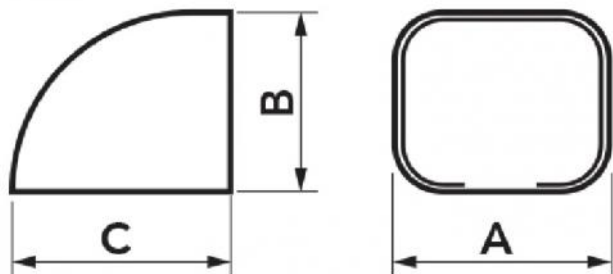

VERFÜGBARE MODELLE:

TOP LINE - ELFE
NBEINFARBEN

NEW LINE -
WEISS

ECO LINE -
PERLGRAU

BROWN LINE -
BRAUN

BLACK LINE -
SCHWARZ

ABMESSUNGEN

CODE	MODELL	LINIE	A [mm]	B [mm]	C [mm]
11122180	TC 72 - EXC	TOP LINE	66	56	66
11122190	TC 100 - EXC	TOP LINE	104	78	90
N11122170	TC 60 - EXC	NEW LINE	66	56	66
N11122180	TC 72 - EXC	NEW LINE	78	68	78
N11122190	TC 100 - EXC	NEW LINE	104	78	90
E11122170	TC 60 - EXC	ECO LINE	66	56	66
E11122180	TC 72 - EXC	ECO LINE	78	68	78
E11122190	TC 100 - EXC	TOP LINE	104	78	90
SCD100490	TC 72 - EXC	BROWN LINE	78	68	78
SCD100491	TC 100 - EXC	BROWN LINE	104	78	90
SCD100325	TC 72 - EXC	BLACK LINE	78	68	78
SCD100326	TC 100 - EXC	BLACK LINE	104	78	90
SCD100342	TC 72 - EXC	GREY LINE	78	68	78
SCD100350	TC 100 - EXC	GREY LINE	104	78	90

ARTIKEL

CODE	DESCRIPTION
11122180	TC-72 ABSCHLUSSDECKEL TOP- LINE
11122190	TC-100 ABSCHLUSSDECKEL TOP- LINE
N11122170	TC-60 ABSCHLUSSDECKEL NEW LINE
N11122180	TC-72 ABSCHLUSSDECKEL NEW- LINE
N11122190	TC-100 ABSCHLUSSDECKEL NEW- LINE
E11122170	TC-60 ABSCHLUSSDECKEL ECO LINE
E11122180	TC-72 ABSCHLUSSDECKEL ECO- LINE
E11122190	TC-100 ABSCHLUSSDECKEL ECO- LINE
SCD100490	
SCD100491	
SCD100325	
SCD100326	
SCD100342	
SCD100350	