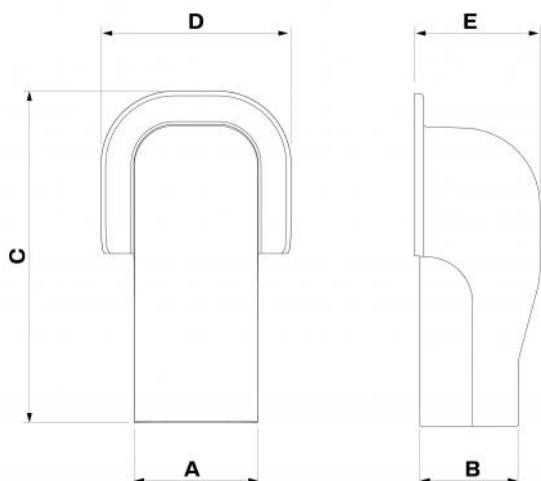

Das Wandabschlussprofil kennzeichnet sich durch einen großen Außenflansch von innovativer quadratischer Form, durch Vorschlitze für den Auszug der Ablaufleitung und durch 3 Vorbohrungen für eine eventuelle Wandmontage.

VERFÜGBARE MODELLE

TOP LINE - ELFE
NBEINFARBEN

NEW LINE -
WEISS

ECO LINE -
PERLGRAU RAL
9003

BROWN LINE -
BRAUN

BLACK LINE -
SCHWARZ

ABMESSUNGEN

CODE	MODELL	A [mm]	B [mm]	C [mm]	D [mm]	E [mm]
SCD100273	TMQ EXC 60 TOP LINE	67	56	180	103	68
SCD100275	TMQ EXC 72 TOP LINE	78	68	200	117	78
SCD100277	TMQ EXC 100 TOP LINE	102	78	225	142	92
SCD100279	TMQ EXC 60 NEW LINE	67	56	180	103	68
SCD100281	TMQ EXC 72 NEW LINE	78	68	200	117	78
SCD100283	TMQ EXC 100 NEW LINE	102	78	225	142	92
SCD100285	TMQ EXC 60 ECO LINE	67	56	180	103	68
SCD100287	TMQ EXC 72 ECO LINE	78	68	200	117	78
SCD100289	TMQ EXC 100 ECO LINE	102	78	225	142	92
SCD100291	TMQ EXC 60 BROWN LINE	67	56	180	103	68
SCD100293	TMQ EXC 72 BROWN LINE	78	68	200	117	78
SCD100295	TMQ EXC 100 BROWN LINE	102	78	225	142	92
SCD100297	TMQ EXC 60 BLACK LINE	67	56	180	103	68
SCD100299	TMQ EXC 72 BLACK LINE	78	68	200	117	78
SCD100301	TMQ EXC 100 BLACK LINE	102	78	225	142	92
SCD100303	TMQ EXC 60 GREY LINE	67	56	180	103	68
SCD100305	TMQ EXC 72 GREY LINE	78	68	200	117	78
SCD100307	TMQ EXC 100 GREY LINE	102	78	225	142	92

ARTIKEL

CODE	DESCRIPTION
SCD100273	
SCD100275	
SCD100277	
SCD100279	
SCD100281	
SCD100283	
SCD100285	
SCD100287	
SCD100289	
SCD100291	
SCD100293	
SCD100295	
SCD100297	
SCD100299	
SCD100301	
SCD100303	
SCD100305	
SCD100307	