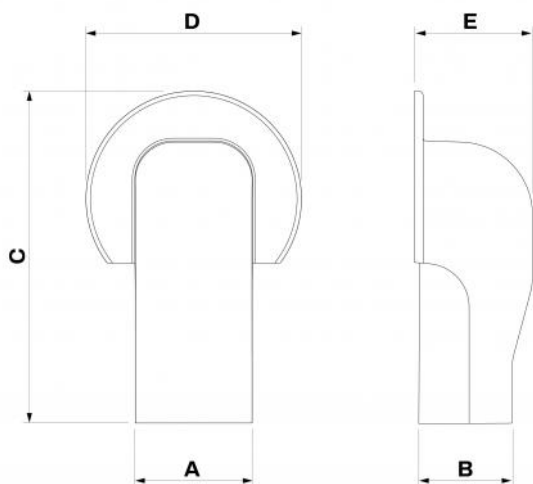

EXCELLENS TMR

Wandabschlussprofil mit rundem Flansch

- cod. SCD100274 - cod. SCD100276 - cod. SCD100278
- cod. SCD100280 - cod. SCD100282 - cod. SCD100284
- cod. SCD100286 - cod. SCD100288 - cod. SCD100290
- cod. SCD100292 - cod. SCD100294 - cod. SCD100296
- cod. SCD100298 - cod. SCD100300 - cod. SCD100302
- cod. SCD100304 - cod. SCD100306 - cod. SCD100308

Das Wandabschlussprofil kennzeichnet sich durch einen großen Außenflansch von innovativer runder Form, durch Vorschlitze für den Auszug der Ablaufleitung und durch 3 Vorbohrungen für eine eventuelle Wandmontage.

VERFÜGBARE MODELLE

TOP LINE - ELFE
NBEINFARBEN

NEW LINE -
WEISS

ECO LINE -
PERLGRAU RAL
9003

BROWN LINE -
BRAUN

BLACK LINE -
SCHWARZ

ABMESSUNGEN

CODE	MODELL	A [mm]	B [mm]	C [mm]	D [mm]	E [mm]
SCD100274	TMR EXC 60 TOP LINE	67	56	190	124	68
SCD100276	TMR EXC 72 TOP LINE	78	68	210	140	78
SCD100278	TMR EXC 100 TOP LINE	102	78	240	170	92
SCD100280	TMR EXC 60 NEW LINE	67	56	190	124	68
SCD100282	TMR EXC 72 NEW LINE	78	68	210	140	78
SCD100284	TMR EXC 100 NEW LINE	102	78	240	170	92
SCD100286	TMR EXC 60 ECO LINE	67	56	190	124	68
SCD100288	TMR EXC 72 ECO LINE	78	68	210	140	78
SCD100290	TMR EXC 100 ECO LINE	102	78	240	170	92
SCD100292	TMR EXC 60 BROWN LINE	67	56	190	124	68
SCD100294	TMR EXC 72 BROWN LINE	78	68	210	140	78
SCD100296	TMR EXC 100 BROWN LINE	102	78	240	170	92
SCD100298	TMR EXC 60 BLACK LINE	67	56	190	124	68
SCD100300	TMR EXC 72 BLACK LINE	78	68	210	140	78
SCD100302	TMR EXC 100 BLACK LINE	102	78	240	170	92
SCD100304	TMR EXC 60 GREY LINE	67	56	190	124	68
SCD100306	TMR EXC 72 GREY LINE	78	68	210	140	78
SCD100308	TMR EXC 100 GREY LINE	102	78	240	170	92

ARTIKEL

CODE	DESCRIPTION
SCD100274	
SCD100276	
SCD100278	
SCD100280	
SCD100282	
SCD100284	
SCD100286	
SCD100288	
SCD100290	
SCD100292	
SCD100294	
SCD100296	
SCD100298	
SCD100300	
SCD100302	
SCD100304	
SCD100306	
SCD100308	