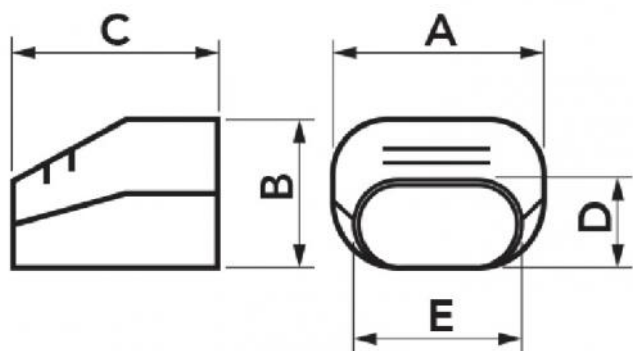

VERFÜGBARE MODELLE:

TOP LINE - ELFE
NBEINFARBEN

NEW LINE -
WEISS

ECO LINE -
PERLGRAU

BROWN LINE -
BRAUN

BLACK LINE -
SCHWARZ

ABMESSUNGEN

CODE	MODELL	LINIE	A [mm]	B [mm]	C [mm]	D [mm]	E [mm]
11124060	TS 60 - EXC	TOP LINE	66	56	75	33	60
11124072	TS 72 - EXC	TOP LINE	78	68	90	35	67
11124100	TS 100 - EXC	TOP LINE	104	78	110	35	67
N11124060	TS 60 - EXC	NEW LINE	66	56	75	33	60
N11124072	TS 72 - EXC	NEW LINE	78	68	90	35	67
N11124100	TS 100 - EXC	NEW LINE	104	78	110	35	67
E11124060	TS 60 - EXC	ECO LINE	66	56	75	33	60
E11124072	TS 72 - EXC	ECO LINE	78	68	90	35	67
E11124100	TS 100 - EXC	ECO LINE	104	78	110	35	67
SCD100479	TS 72 - EXC	BROWN LINE	78	68	90	35	67
SCD100480	TS 100 - EXC	BROWN LINE	104	78	110	35	67
SCD100323	TS 72 - EXC	BLACK LINE	78	68	90	35	67
SCD100324	TS 100 - EXC	BLACK LINE	104	78	110	35	67
SCD100340	TS 72 - EXC	GREY LINE	78	68	90	35	67
SCD100349	TS 100 - EXC	GREY LINE	104	78	110	35	67

ARTIKEL

CODE	DESCRIPTION
11124060	TS-60 AUSGANGSABSCHLUSSSTUCK FUER ROEHRE TOP LINE
11124072	TS-72 AUSGANGSABSCHLUSSSTUCK FUER ROEHRE TOP LINE
11124100	TS-100 AUSGANGSABSCHLUSSSTUCK FUER ROEHRE TOP LINE
N11124060	TS-60 AUSGANGSABSCHLUSSSTUCK FUER ROEHRE NEW LINE
N11124072	TS-72 AUSGANGSABSCHLUSSSTUCK FUER ROEHRE NEW LINE
N11124100	TS-100 AUSGANGSABSCHLUSSSTUCK FUER ROEHRE NEW LINE
E11124060	TS-60 AUSGANGSABSCHLUSSSTUCK FUER ROEHRE ECO LINE
E11124072	TS-72 AUSGANGSABSCHLUSSSTUCK FUER ROEHRE ECO LINE
E11124100	TS-100 AUSGANGSABSCHLUSSSTUCK FUER ROEHRE ECO LINE
SCD100479	
SCD100480	
SCD100323	
SCD100324	
SCD100340	
SCD100349	