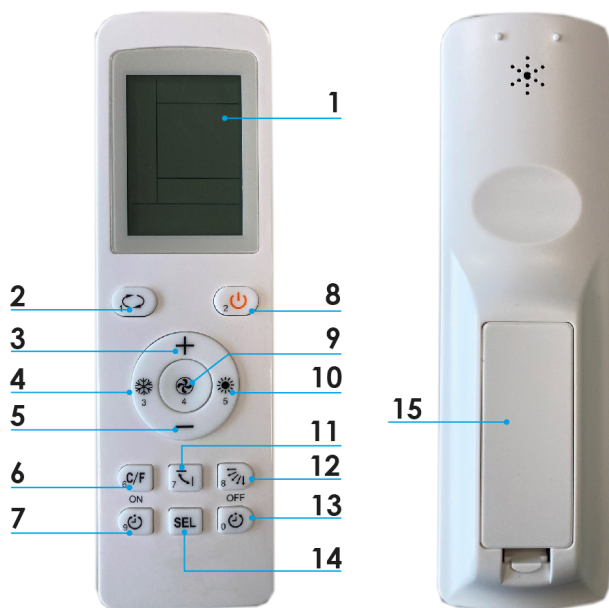

TS-KT-618

Universelle GOLD-Fernbedienung für Innengeräte

- cod. SCD600023

BESCHREIBUNG

Die Fernbedienung ist mit einem patentierten System zur Suche des Benutzungscodes für den Betrieb des Klimageräts ausgestattet.

Es ist möglich, die numerischen Werte (0-9) des geforderten Codes auf direkte, visuelle, praktische, schnelle und effiziente Weise einzugeben.

Das Produkt ist mit Uhr, Ein- und Ausschalttaste, Raumtemperatur-Display, Umschaltssystem der Grade Celsius/Fahrenheit, Code-Speicherung und einer exklusiven Funktion für „Smart-Kühlung/-Heizung“ ausgestattet.

TECHNISCHE EIGENSCHAFTEN

	TECHNISCHE EIGENSCHAFTEN
Abmessungen (BxHxT) [mm]	46x155x23
Gewicht [g]	~80 g (Batterien ausgeschlossen)
Stromversorgung	3 VDC
Batterien	2 x AAA (UM-4, R03)
Förderleistung	max. 8 m

BEZÜGE

- [1] Display
- [2] Taste MODUS
- [3] Taste zur Temperatur-Erhöhung (+1)
- [4] Smart-Kühlung
- [5] Taste zur Temperatur-Verringerung (-1)
- [6] Auswahl Maßeinheit (Celsius / Fahrenheit)
- [7] Timer ON
- [8] Taste ON/OFF
- [9] Lüfterdrehzahl
- [10] Smart-Heizung
- [11] Automatische Lamelleneinstellung
- [12] Manuelle Lamelleneinstellung
- [13] Timer OFF
- [14] Taste AUSWAHL
- [15] Batteriefach