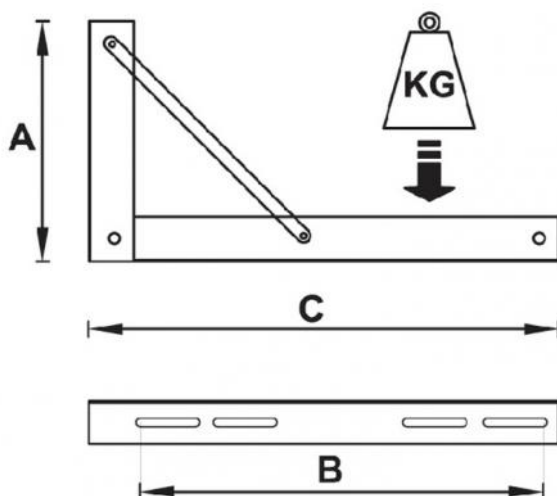

### TECHNISCHE EIGENSCHAFTEN:

- Aus elektro-galvanisiertem Blech
- Polyesterbeschichtung für den Außenbereich RAL 9002
- Geeignet für die Montage von allen an der Decke montierten Klimaanlage und Gebläsekonvektoren

## ABMESSUNGEN

CODE	A [mm]	B [mm]	C [mm]	BELASTBARKEIT [kg]
11100022	250	150 - 550	600	100