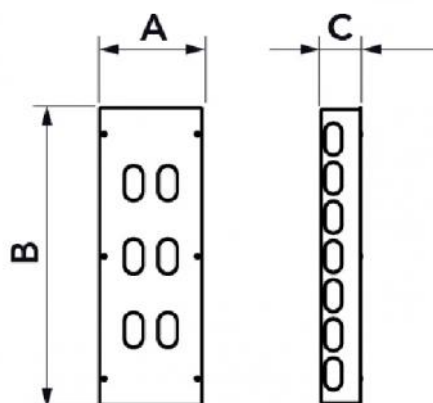

METAL BOX

Metall-Installationsbox für Split Systeme für Aussenbereich

- cod. SCD200009 - cod. SCD200010

ABMESSUNGEN

| CODE | A [mm] | B [mm] | C [mm] | Nr. EINGÄNGE | Nr. AUSGÄNGE |
|-----------|--------|--------|--------|--------------|--------------|
| SCD200009 | 150 | 500 | 80 | 12 | 6 |
| SCD200010 | 200 | 600 | 80 | 14 | 8 |