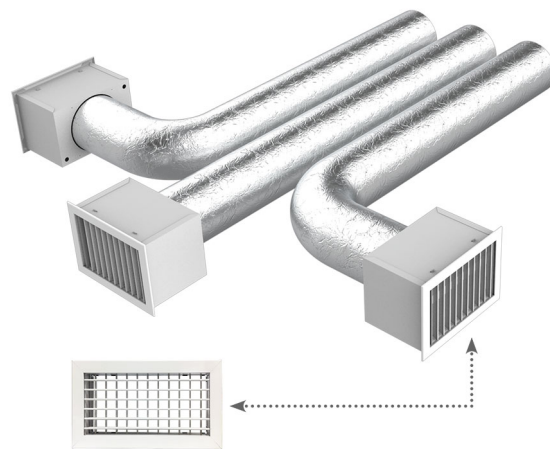

KIT RAPID als Ergänzung für PROAIR PACK 3 Zonen mit Anschlüssen Ø 200 und einstellbaren Lamellenlüftern

- cod. 11171733

BESCHREIBUNG

Die „Kit Rapid“ sind für „Proair Pack“ Lüftungssysteme konzipiert.

Bei der Herstellung einer kanalisierten Klimaanlage erleichtern die vorverpackten Bausätze dem Kunden die Auswahl der für die Verteilung der Luft in den einzelnen Umgebungen erforderlichen Artikel, ohne dass es zu Fehlern kommen kann.

Für „Proair Pack“ Systeme mit 2 - 3 - 4 - 5 - 6 Zonen mit kreisförmigen Anschlüssen von Ø 125 / 150 / 200 mm sind die „Kit Rapid“ erhältlich.

Die Möglichkeit, zwischen Versorgungsgittern mit verstellbaren Lamellen, mit um 15° geneigten Lamellen und mit linearen Diffusoren mit 2 Schlitzen zu wählen, ermöglicht es, die Installation der kanalisierten Einheit mit qualitativ hochwertigen Produkten zu realisieren und zu vervollständigen, die unter technischen, funktionellen und ästhetischen Gesichtspunkten sorgfältig entworfen wurden.