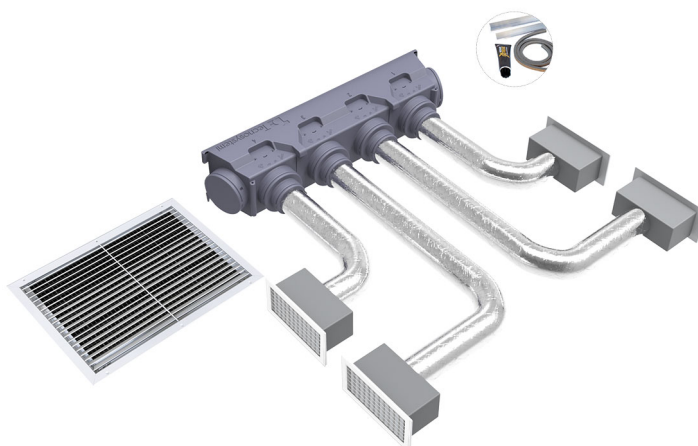

## BESCHREIBUNG

Die "Kit Svelto Eolo Universal" enthalten alle notwendigen Zubehörteile (Polystyrol-"Universalplenum", Kalibrierdämpfer, Gitter, Rohre, Manschetten, Klemmen, Plenums und für Düsen, Aluminiumprofile für Flansche), um die vom Innengerät erzeugte Luft korrekt zu kanalisieren und optimal auf jeden einzelnen Raum zu verteilen, mit der Möglichkeit, den Luftstrom dank der Kalibrierdämpfer und der einstellbaren Klappen der Düsen einzustellen und auszurichten.

Es ermöglicht Ihnen so, die maximale Ausbeute und den besten Komfort in Häusern oder Büros zu haben.

Dank des neuen Universal-Plenums aus gesintertem Polystyrol muss der Installateur den Plenum nur mit einer Stichsäge oder einem Heißdrahtsägeblatt auf die gewünschte Größe basierend auf die Zuluftgitter der zu installierenden kanalisiert Maschine zuschneiden, die Aluminiumprofile auf die Größe des Flansches zuschneiden, sie mit dem mitgelieferten Kleber ankleben und die Dichtung einsetzen (Zubehör im Kit enthalten).

Die "Kit Svelto Eolo Mini Universal" sind mit 3 bis 4 Zonen erhältlich und können auf Anfrage individuell angepasst werden.

## DER BAUSATZ BEINHALTET:

- 1 EOLO MINI BM4 UNIVERSAL Polystyrol Plenum Kit (L 1008 x H 217 x T 346) (PWD400035)
- 4 Zufuhrluftgitter aus weiß lackiertes Aluminium, Einbauöffnung 300 x 150 Außenmaß 332 x 182 (COD. WB11161512)
- 4 gedämmte Plenums mit 3 Eingängen vorbereitet für Schellen Mod. E5 150 - 332 x 182 (PWD100005)
- 4 Kalibrierklappen für Luftgittern 332 x 182 (Cod. W11161568)
- 1 Aluminium-Doppelwandschlauch Ø 152 - 10 m (Cod. 11152152)
- 1 Ansauggitter aus Aluminium weiß lackiert - Einbauöffnung 600 x 400 Außenmaß 632 x 432 (Cod. WB11161525)
- 8 Rohrschellen 140 - 160 mm (COD. 22200152)