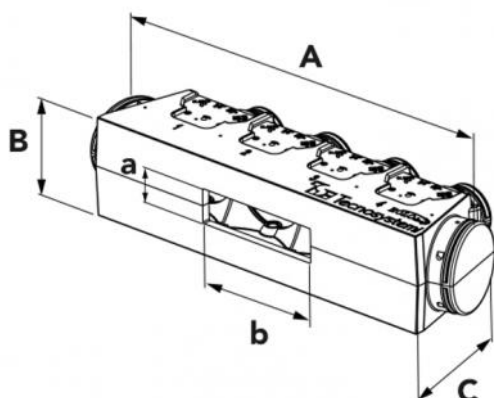

- Auf Anfrage anpassbar

ABMESSUNGEN

CODE	PLENUM-MODELL	FESTE AUSSENBREITE A [mm]	FIXE AUSSENHÖHE B [mm]	FESTE AUSSENTIEFE C [mm]	MAX. INNERE PLENUMHÖHE a [mm]	MAX. INNENBREITE PLENUM b [mm]
PWD300192	EOLO MINI BM4 UNIVERSAL	1008	217	346	bis 185	bis 795

ARTIKEL

CODE	DESCRIPTION
PWD300192	

Alle Rechte an dieser Veröffentlichung liegen ausschließlich bei Tecnosystemi SpA.
Tecnosystemi SpA behält sich das Recht vor, aus technischen oder handelsüblichen Gründen, jederzeit und ohne Vorankündigung, Änderungen vorzunehmen.