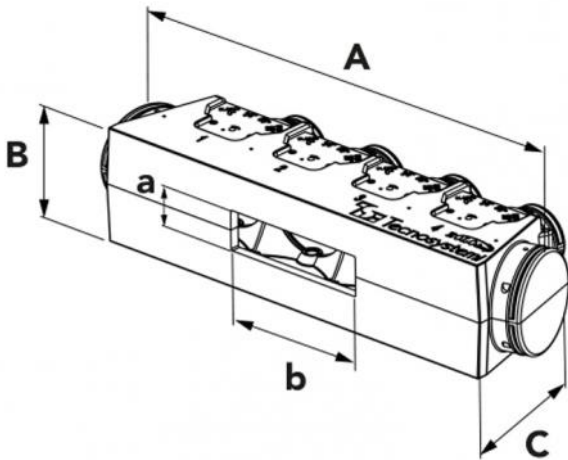

- Auf Anfrage anpassbar

ABMESSUNGEN

CODE	PLENUM-MODELL	FESTE AUSSENBREITE A [mm]	FIXE AUSSENHÖHE B [mm]	FESTE AUSSENTIEFE C [mm]	MAX. INNERE PLENUMHÖHE a [mm]	MAX. INNENBREITE PLENUM b [mm]
PWD300198	EOLO C5 UNIVERSAL	1520	304	348	bis 245	bis 1300

ARTIKEL

CODE	DESCRIPTION
PWD300198	

Alle Rechte an dieser Veröffentlichung liegen ausschließlich bei Tecnosystemi SpA.
Tecnosystemi SpA behält sich das Recht vor, aus technischen oder handelsüblichen Gründen, jederzeit und ohne Vorankündigung, Änderungen vorzunehmen.