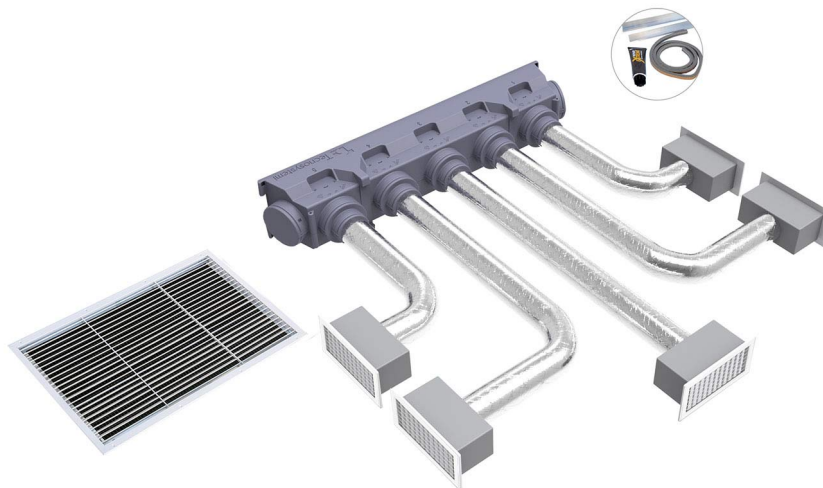

## BESCHREIBUNG

Die "Kit Svelto Eolo Universal" enthalten alle notwendigen Zubehörteile (Polystyrol-"Universalplenum", Kalibrierdämpfer, Gitter, Rohre, Manschetten, Klemmen, Plenums und für Düsen, Aluminiumprofile für Flansche), um die vom Innengerät erzeugte Luft korrekt zu kanalisieren und optimal auf jeden einzelnen Raum zu verteilen, mit der Möglichkeit, den Luftstrom dank der Kalibrierdämpfer und der einstellbaren Klappen der Düsen einzustellen und auszurichten.

Es ermöglicht Ihnen so, die maximale Ausbeute und den besten Komfort in Häusern oder Büros zu haben.

Dank des neuen Universal-Plenums aus gesintertem Polystyrol muss der Installateur den Plenum nur mit einer Stichsäge oder einem Heißdrahtsägeblatt auf die gewünschte Größe basierend auf die Zuluftgitter der zu installierenden kanalisierten Maschine zuschneiden, die Aluminiumprofile auf die Größe des Flansches zuschneiden, sie mit dem mitgelieferten Kleber ankleben und die Dichtung einsetzen (Zubehör im Kit enthalten).

Die "Kit Svelto Eolo Universal" sind mit 3 - 3 - 4 - 5 Zonen erhältlich und können auf Anfrage individuell angepasst werden.

## DER BAUSATZ BEINHÄLTET:

- 1 EOLO C5 UNIVERSAL Polystyrol Plenum Kit (L 1520 x H 304 P 348) (PWD400033)
- 5 Zufuhrluftgitter aus weiß lackiertes Aluminium Einbauöffnung 300 x 150 Außenmaß 332 x 182 (COD. WB11161512)
- 5 gedämmte Plenums mit 3 Eingängen vorbereitet für Schellen Mod. E5 150 - 332 x 182 (PWD100005)
- 5 Kalibrierklappen für Luftgittern 332 x 182 (Cod. W11161568)
- 2 Schläuche doppelwandig, aus Aluminium Ø 152 - m 10 (Cod. 11152152)
- 1 Ansauggitter aus Aluminium weiß lackiert - Einbauöffnung 600 x 400 Außenmaß 632 x 432 (Cod. WB11161525)
- 10 Rohrschellen 140 - 160 mm (COD. 22200152)