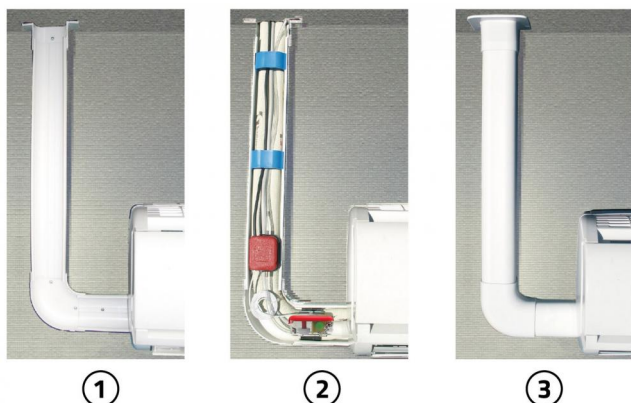

EASY-FLOW-Pumpensatz + EXCELLENS-Kanal

- cod. 12170042

DER BAUSATZ BEINHALTET:

- 1 Eckterminal TA 72 - EXC New Line
- 1 flache Kurve CP 72 - EXC New Line
- 1 Stück zu 70 cm Kanal T 72- EXC New Line
- 1 Stück zu 15 cm Kanal T 72- EXC New Line
- 2 BLOCK-Rohrschellen für Kanal T 72
- 1 Minipumpe Easy Flow 11 lt
- 1 Befestigungssatz für Minipumpe Easy Flow im Kanal

BEISPIELE FÜR DEN EINBAU:

- [1] Einbau in Kanälen
- [2] Verrohrung und Pumpeninstallation
- [3] Kanalverschluss

ARTIKEL

CODE	DESCRIPTION
12170042	AUSRÜSTUNG "KOMPLETT SET" DES KANALS UNDE DER MINI PUMPE EASY FLOW