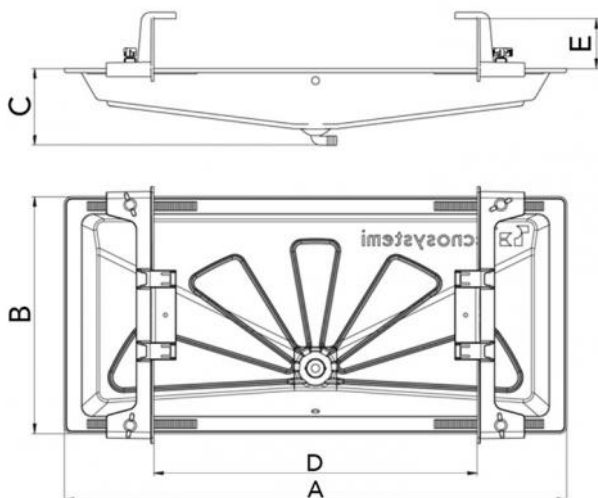

# BLUE RIVER

anthrazitgraue Kondensatsammelwanne

- cod. SCD300050 - cod. SCD300051 - cod. SCD300052

## TECHNISCHE EIGENSCHAFTEN:

- Aus ABS Kunststoff + PMMA Anthrazitgrau RAL 7016
- Verstellbare Befestigungskonsole in PA6
- Anschluss für Kondensatablauf  $\varnothing$  16 mm

## ABMESSUNGEN

CODE	A [mm]	B [mm]	C [mm]	D [mm]	E [mm]
SCD300050	850	400	130	320 ÷ 680	85
SCD300051	1050	400	125	330 ÷ 885	85
SCD300052	1250	500	100	565 ÷ 1125	85