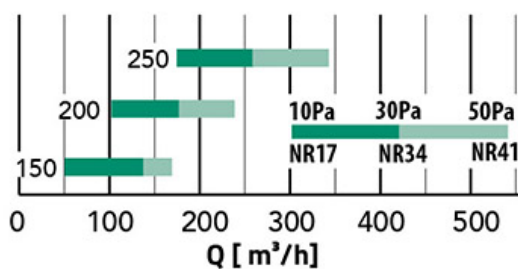

Verstellbarer Mehrkegel-Runddiffusor aus weißem ABS-Kunststoff mit Schnellbefestigung

- cod. 11176030 - cod. 11176040 - cod. 11176050

TECHNISCHE EIGENSCHAFTEN:

- Aus weißem ABS RAL 9016
- Betriebstemperatur: Von -15°C bis + 48°C
- Verhindert Kondensatbildung

ABMESSUNGEN

CODE	Ø A [mm]	Ø B [mm]	Ø C [mm]
11176030	244	150	200
11176040	294	200	250
11176050	362	250	320

SCHNELLE LUFTSTROMAUSWAHL

ARTIKEL

CODE	DESCRIPTION
11176030	RUND VERTEILER MULTIKEGEL REGUL. KUNSTSTOFF ABS WEISS MIT SCHNELLBEFESTIG.244mm
11176040	RUND VERTEILER MULTIKEGEL REGUL. KUNSTSTOFF ABS WEISS MIT SCHNELLBEFESTIG.294mm
11176050	RUND VERTEILER MULTIKEGEL REGUL. KUNSTSTOFF ABS WEISS MIT SCHNELLBEFESTIG.362mm