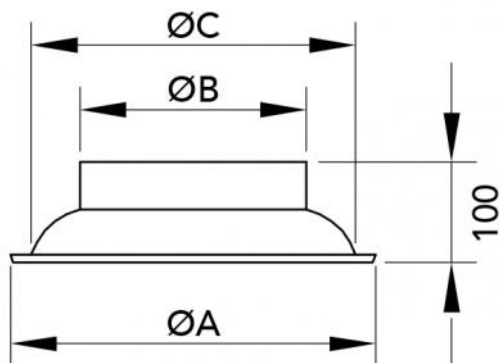

Verstellbarer Mehrkegel-Runddiffusor aus weißem ABS-Kunststoff mit Schnellbefestigung

- cod. 11176030 - cod. 11176040 - cod. 11176050

TECHNISCHE EIGENSCHAFTEN:

- Aus weißem ABS RAL 9016
- Betriebstemperatur: Von -15°C bis + 48°C
- Verhindert Kondensatbildung

ABMESSUNGEN

CODE	Ø A [mm]	Ø B [mm]	Ø C [mm]
11176030	244	150	200
11176040	294	200	250
11176050	362	250	320

SCHNELLE LUFTSTROMAUSWAHL

ARTIKEL

CODE	DESCRIPTION
11176030	RUND VERTEILER MULTIKEGEL REGUL. KUNSTSTOFF ABS WEISS MIT SCHNELLBEFESTIG.244mm
11176040	RUND VERTEILER MULTIKEGEL REGUL. KUNSTSTOFF ABS WEISS MIT SCHNELLBEFESTIG.294mm
11176050	RUND VERTEILER MULTIKEGEL REGUL. KUNSTSTOFF ABS WEISS MIT SCHNELLBEFESTIG.362mm