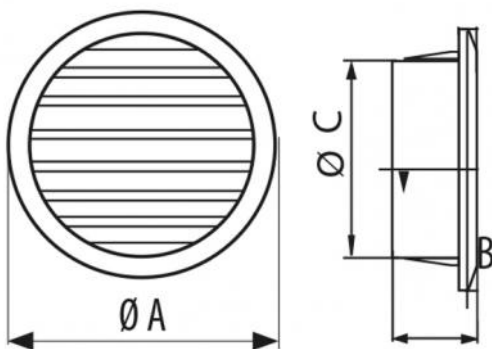

## TECHNISCHE DATEN

CODE	Ø AUSSEN A [mm]	TIEFE B [mm]	Ø INNEN C [mm]	LUFTDURCHLASS [cm <sup>2</sup> ]
11160420	110	55	75	29,41
11160425	125	55	93	37,28
11160430	145	55	115	56,39
11160435	170	55	135	77,56
11160440	220	55	185	150,23

## ARTIKEL

CODE	DESCRIPTION
11160420	RUNDES EINSTECKGITTER AUS ALUMINIUM MIT NETZ Ø 110
11160425	RUNDES EINSTECKGITTER AUS ALUMINIUM MIT NETZ Ø 130
11160430	RUNDES EINSTECKGITTER AUS ALUMINIUM MIT NETZ Ø 150
11160435	RUNDES EINSTECKGITTER AUS ALUMINIUM MIT NETZ Ø 180
11160440	RUNDES EINSTECKGITTER AUS ALUMINIUM MIT NETZ Ø 220