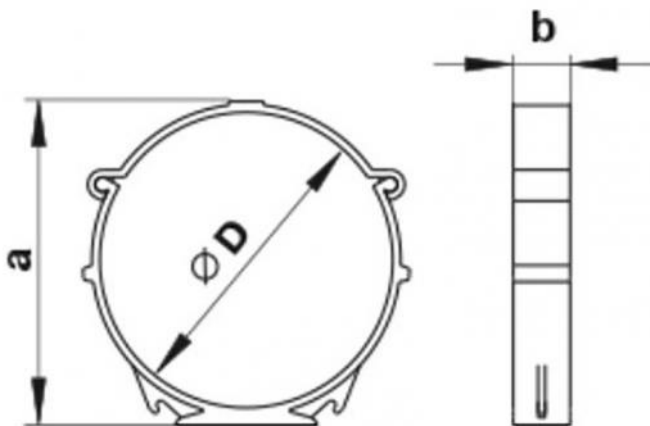

CF

CF-Befestigungsschelle

- cod. 11161378 - cod. 11161378B - cod. 11161378C
- cod. PWC500077

ABMESSUNGEN

CODE	A [mm]	B [mm]	Ø D [mm]
11161378	113	20	103
11161378B	138	20	128
11161378C	163	20	153
PWC500077	213	20	203

BESCHREIBUNG

Kunststoffschelle (PVC) in weiß.

Entwickelt für die Montage von runden Luftkanälen an Wand, Decke oder einer beliebigen anderen ebenen Fläche. Ausgestattet mit Schlitzn $\varnothing 5 \times 15$ mm für die Befestigung an ebenen Flächen mittels mitgelieferter Schrauben.

ARTIKEL

CODE	DESCRIPTION
11161378	BEFESTIGUNGSSHELLE "CF100"
11161378B	BEFESTIGUNGSSHELLE "CF125" Ø128
11161378C	"CF150" BEFESTIGUNGSSHELLE, D. 153
PWC500077	

Alle Rechte an dieser Veröffentlichung liegen ausschließlich bei Tecnosystemi SpA.