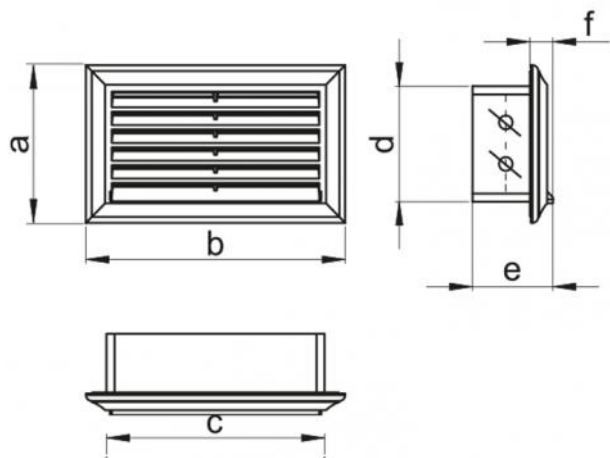

## TECHNISCHE EIGENSCHAFTEN:

- PVC-Material
- Mit von außen verstellbarer Klappe
- Montage mit 4 Schrauben (Bohrungen hinter dem Rahmen)
- Innengewinde für Rechteckrohr

## ABMESSUNGEN

| CODE      | a [mm] | b [mm] | c [mm] | d [mm] | e [mm] | f [mm] |
|-----------|--------|--------|--------|--------|--------|--------|
| 11161390  | 81     | 136    | 114    | 59     | 42     | 12     |
| 11161390B | 86     | 230    | 209    | 64     | 42     | 12     |