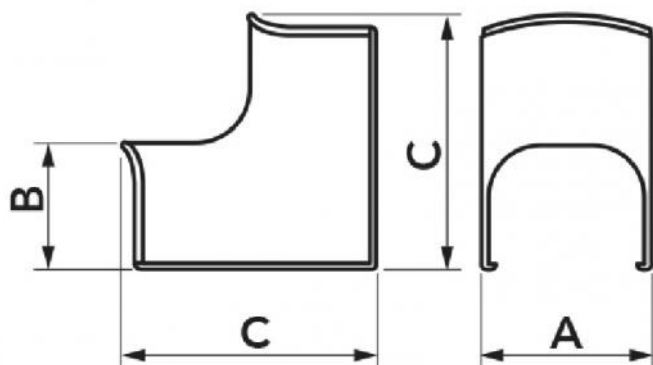

OPTIMA CAI CLEAN

Interner Winkelbogen white CLEAN

- cod. SCD100510 - cod. SCD100511 - cod. SCD100512
- cod. SCD100513

TECHNISCHE EIGENSCHAFTEN:

- Stoßfestes, UVA-beständiges und recycelbares Hart-PVC, in Weiß oder Schwarz
- Innovatives Design
- Extrem schnelles, Steck-Befestigungssystem
- Sehr hochwertiges externes Oberfläche
- Ermöglicht einen weiten Krümmungsradius der Rohre
- Rohrdurchgang Barcode-Schrumpfpackung
- Lackierbar
- Betriebstemperatur -20°C / +60°C

VERFÜGBARE MODELLE:

WEISS

ABMESSUNGEN

CODE	MODELL	A [mm]	B [mm]	C [mm]
SCD100510	CAI 62 - OPT CLEAN	66	48	100
SCD100511	CAI 75 - OPT CLEAN	78	58	115
SCD100512	CAI 102 - OPT CLEAN	104	68	135
SCD100513	CAI 135 - OPT CLEAN	140	84	155