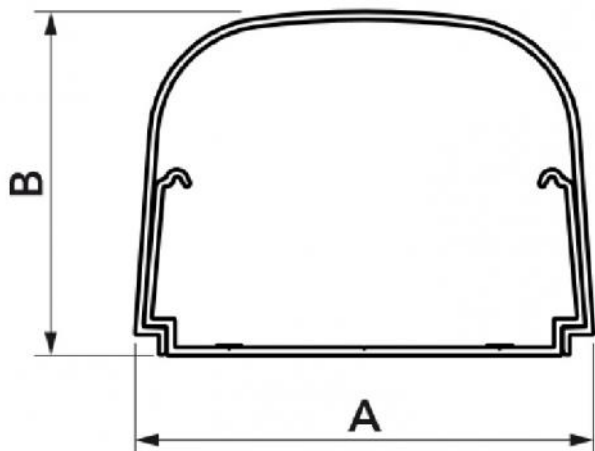

OPTIMA CLEAN FULL COVER

Kanal OPT FC CLEAN

- cod. SCD100542 - cod. SCD100543 - cod. SCD100544
- cod. SCD100545

TECHNISCHE EIGENSCHAFTEN:

- Starres und stoßfestes aus PVC, UVA-Strahlen-beständig, in Weiß
- Boden mit scharfer Kante aus recyceltem Material
- Vorgeöst für die Wandmontage
- Vorbereitet für das Einsetzen von Easy Flow, Easy One, Aqua Split Minipumpen (nur Modell T 75-OPT-FC)
- Mit Wand bündiger Verschluss
- Abgerundete Abdeckung
- Stablänge 2 m
- Lackierbar
- Betriebstemperatur -20°C / +60°C

VERFÜGBARE MODELLE:

WEISS

ABMESSUNGEN

CODE	MODELL	A [mm]	B [mm]
SCD100542	T 62 - OPT-FC CLEAN	62	46
SCD100543	T 75 - OPT-FC CLEAN	74	56
SCD100544	T 102 - OPT-FC CLEAN	100	66
SCD100545	T 135 - OPT-FC CLEAN	135	82