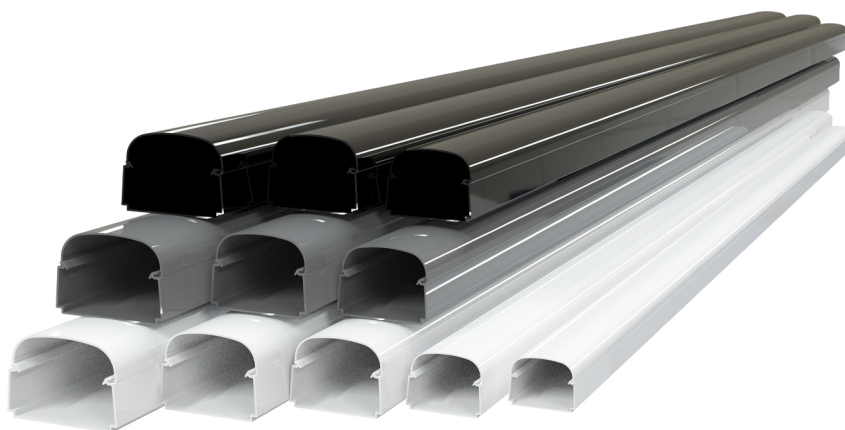

OPTIMA T

Standardkanal

- cod. SCD100136 - cod. 11130062 - cod. 11130075
- cod. 11130100 - cod. SCD100123 - cod. SCD100146
- cod. SCD100147 - cod. SCD100148 - cod. SCD100620
- cod. SCD100621 - cod. SCD100622 - cod. SCD100197
- cod. SCD100198 - cod. SCD100199 - cod. SCD100610
- cod. SCD100611 - cod. SCD100612

TECHNISCHE EIGENSCHAFTEN:

- Recyclbares Kunststoffmaterial, hohe Stoßfestigkeit
- kantenförmiger Boden
- Vorgeöst für die Wandmontage
- Vorbereitet für das Einsetzen von Easy Flow, Easy One, Aqua Split Minipumpen (nur Modell T 75-OPT)
- Zentralverriegelung mit patentiertem Schutz gegen versehentliches Aushaken
- Abgerundete Abdeckung
- Stablänge 2 m
- Lackierbar
- Betriebstemperatur -20°C / +60°C
- Temperatura di esercizio colorati -20°C / +75°C

VERFÜGBARE MODELLE:

WEISS

ANTHRAZITGR
AU

SCHWARZ

ABMESSUNGEN

CODE	MODELL	A [mm]	B [mm]
SCD100136	T 35 - OPT W	32	28
11130062	T 62 - OPT W	62	46
11130075	T 75 - OPT W	74	56
11130100	T 102 - OPT W	100	66
SCD100123	T 135 - OPT W	135	82
SCD100146	T 75 - OPT G	74	56
SCD100147	T 102 - OPT G	100	66
SCD100148	T 135 - OPT G	135	82
SCD100620	T 75 - OPT G	74	56
SCD100621	T 102 - OPT G	100	66
SCD100622	T 135 - OPT G	135	82
SCD100197	T 75 - OPT B	74	56
SCD100198	T 102 - OPT B	100	66
SCD100199	T 135 - OPT B	135	82
SCD100611	T 75 - OPT B	74	56
SCD100612	T 102 - OPT B	100	66
SCD100610	T 135 - OPT B	135	82