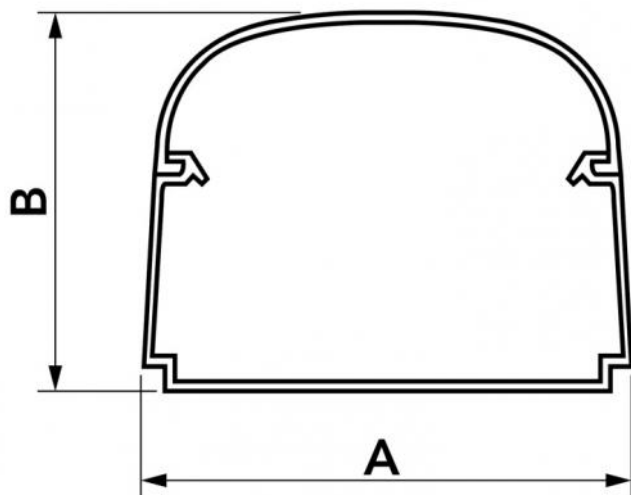

VERFÜGBARE MODELLE:

WEISS

ANTHRAZITGR
AU

SCHWARZ

ABMESSUNGEN

CODE	MODELL	A [mm]	B [mm]
SCD100136	T 35 - OPT W	32	28
11130062	T 62 - OPT W	62	46
11130075	T 75 - OPT W	74	56
11130100	T 102 - OPT W	100	66
SCD100123	T 135 - OPT W	135	82
SCD100146	T 75 - OPT G	74	56
SCD100147	T 102 - OPT G	100	66
SCD100148	T 135 - OPT G	135	82
SCD100620	T 75 - OPT G	74	56
SCD100621	T 102 - OPT G	100	66
SCD100622	T 135 - OPT G	135	82
SCD100197	T 75 - OPT B	74	56
SCD100198	T 102 - OPT B	100	66
SCD100199	T 135 - OPT B	135	82
SCD100611	T 75 - OPT B	74	56
SCD100612	T 102 - OPT B	100	66
SCD100610	T 135 - OPT B	135	82

ARTIKEL

CODE	DESCRIPTION
SCD100136	
11130062	T 62-OPT KANAELE "OPTIMA"
11130075	T 75-OPT KANAELE "T-OPT"
11130100	T 102-OPT KANAELE "OPTIMA"
SCD100123	
SCD100146	
SCD100147	
SCD100148	
SCD100620	
SCD100621	
SCD100622	
SCD100197	
SCD100198	
SCD100199	
SCD100610	
SCD100611	
SCD100612	