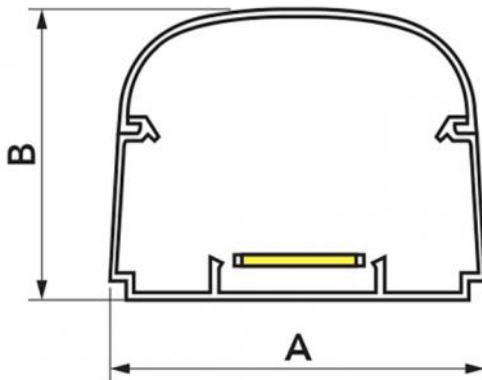

OPTIMA TB

Kanal mit Libelle

- cod. B-11130062 - cod. B-11130075 - cod. B-11130100

TECHNISCHE EIGENSCHAFTEN:

Starres und stoßfestes aus PVC, UVA-Strahlen-beständig, recycled.

- kantenförmiger Boden
- Vorgeöst für die Wandmontage
- Vier-Wege-Schiebe-Libelle auf jeder 2 m Stange, im Lieferumfang enthalten
- Vorbereitet für das Einsetzen von Easy Flow, Easy One, Aqua Split Minipumpen (nur Modell TB 75-OPT)
- Zentralverriegelung mit patentiertem Schutz gegen versehentliches Aushaken
- Abgerundete Abdeckung
- Stablänge 2 m
- Lackierbar
- Betriebstemperatur -20°C / +60°C

VERFÜGBARE MODELLE:

WEISS

Vertikale kanal

Horizontale kanal

Kabelkanalinstallation ohne eingebaute Libelle

Kabelkanalir

ABMESSUNGEN

CODE	MODELL	A [mm]	B [mm]
B-11130062	TB 62 - OPT	62	46
B-11130075	TB 75 - OPT	74	56
B-11130100	TB 102 - OPT	100	66