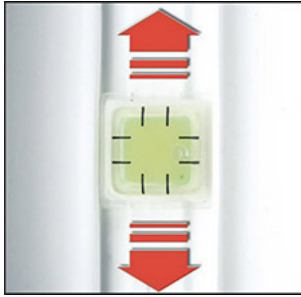

OPTIMA TB

Kanal mit Libelle

- cod. B-11130062 - cod. B-11130075 - cod. B-11130100

TECHNISCHE EIGENSCHAFTEN:

Starres und stoßfestes aus PVC, UVA-Strahlen-beständig, recycled.

- kantenförmiger Boden
- Vorgeöst für die Wandmontage
- Vier-Wege-Schiebe-Libelle auf jeder 2 m Stange, im Lieferumfang enthalten
- Vorbereitet für das Einsetzen von Easy Flow, Easy One, Aqua Split Minipumpen (nur Modell TB 75-OPT)
- Zentralverriegelung mit patentiertem Schutz gegen versehentliches Aushaken
- Abgerundete Abdeckung
- Stablänge 2 m
- Lackierbar
- Betriebstemperatur -20°C / +60°C

VERFÜGBARE MODELLE:

WEISS

Vertikale kanal

Horizontale kanal

Kabelkanalinstallation ohne eingebaute Libelle

Kabelkanalir

ABMESSUNGEN

CODE	MODELL	A [mm]	B [mm]
B-11130062	TB 62 - OPT	62	46
B-11130075	TB 75 - OPT	74	56
B-11130100	TB 102 - OPT	100	66