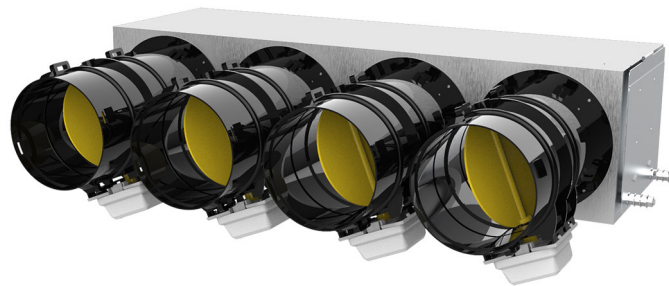

# PROAIR PACK RF AMBRA 4L

Mit Plenum aus isoliertem Blech

- cod. GAD400383 - cod. GAD400384 - cod. GAD400389
- cod. GAD400390 - cod. GAD400511 - cod. GAD400512
- cod. GAD400420 - cod. GAD400421

## BESCHREIBUNG

Die vormontierten Systeme PROAIR PACK RF-L wurden entwickelt, um die Installation eines Leitungssystems zu erleichtern und zu beschleunigen.

Das System wird mit der Steuereinheit „Polaris“, Chronothermostaten, Thermostaten und mechanischem Bypass-Satz geliefert, die am Plenum installiert werden (ausgestattet mit Befestigungsring und Gegengewicht).

Es genügt, bei der Bestellung das Modell des Plenums anzugeben.

Das System wird komplett mit Chrono-Thermostaten und Klappen (Ø 150 - Ø 200) geliefert, die am isolierten Plenum befestigt sind.

Um eine einfache und schnelle Installation zu gewährleisten, wird das System PROAIR PACK RF-L zu 100 % von qualifiziertem Personal vollständig montiert, konfiguriert und

## Das System PROAIR PACK RF AMBRA 4L besteht aus:

- 1 gedämmtes Zufuhrplenum für kanalisierte Einheit (geben Sie bei der Bestellung den Plenumcode an)
- N°1 "Polaris" Steuergerät mit vorinstallierten Protokollen, Apps, Alexa und Google Home
- 4 motorisierte bereits mit dem System verkabelte Klappen
- 4 Chronothermostate DISCOVERY 3X (weiße Wandfarbe mit Batterien), Chronothermostate MINI DISCOVERY 3X oder MINI LED ASTRA
- 1 mechanisches Bypass-Set zur Befestigung am Plenum (komplett mit Befestigungsringmutter und Gegengewicht)