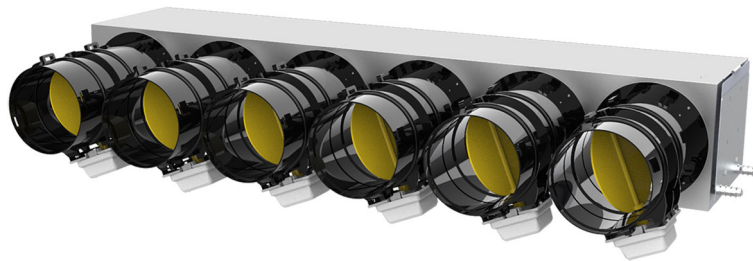

# PROAIR PACK RF BROWN 6L

Mit Plenum aus isoliertem Blech

- cod. GAD400395 - cod. GAD400396 - cod. GAD400397
- cod. GAD400398 - cod. GAD400523 - cod. GAD400524
- cod. GAD400424 - cod. GAD400425

## BESCHREIBUNG

Die vormontierten Systeme PROAIR PACK RF-L wurden entwickelt, um die Installation eines Leitungssystems zu erleichtern und zu beschleunigen.

Das System wird mit der Steuereinheit „Polaris“, Chronothermostaten, Thermostaten und mechanischem Bypass-Satz geliefert, die am Plenum installiert werden (ausgestattet mit Befestigungsring und Gegengewicht).

Es genügt, bei der Bestellung das Modell des Plenums anzugeben.

Das System wird komplett mit Chrono-Thermostaten und Klappen (Ø 150 - Ø 200) geliefert, die am isolierten Plenum befestigt sind.

Um eine einfache und schnelle Installation zu gewährleisten, wird das System PROAIR PACK RF-L zu 100 % von qualifiziertem Personal vollständig montiert, konfiguriert und

## Das System PROAIR PACK RF BROWN 6L besteht aus:

- 1 gedämmtes Zufuhrplenum für kanalisierte Einheit (geben Sie bei der Bestellung den Plenumcode an)
- N°1 "Polaris" Steuergerät mit vorinstallierten Protokollen, Apps, Alexa und Google Home
- 6 motorisierte bereits mit dem System verkabelte Klappen
- 6 Chronothermostate DISCOVERY 3X (weiße Wandfarbe mit Batterien), MINI DISCOVERY 3X oder MINI LED ASTRA.
- 1 mechanisches Bypass-Set zur Befestigung am Plenum (komplett mit Befestigungsringmutter und Gegengewicht)