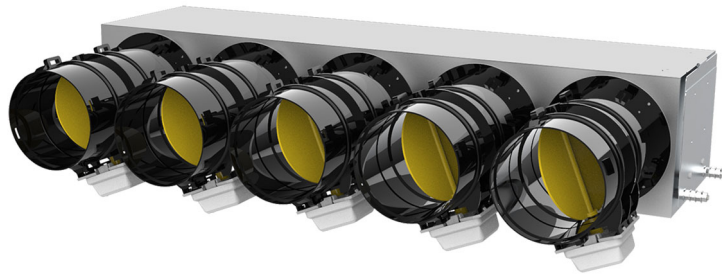

# PROAIR PACK RF PINK 5L

Mit Plenum aus isoliertem Blech

- cod. GAD400391 - cod. GAD400392 - cod. GAD400393  
- cod. GAD400394 - cod. GAD400517 - cod. GAD400518  
- cod. GAD400422 - cod. GAD400423

## BESCHREIBUNG

Die vormontierten Systeme PROAIR PACK RF-L wurden entwickelt, um die Installation eines Leitungssystems zu erleichtern und zu beschleunigen.

Das System wird mit der Steuereinheit „Polaris“, Chronothermostaten, Thermostaten und mechanischem Bypass-Satz geliefert, die am Plenum installiert werden (ausgestattet mit Befestigungsring und Gegengewicht).

Es genügt, bei der Bestellung das Modell des Plenums anzugeben.

Das System wird komplett mit Chrono-Thermostaten und Klappen (Ø 150 - Ø 200) geliefert, die am isolierten Plenum befestigt sind.

Um eine einfache und schnelle Installation zu gewährleisten, wird das System PROAIR PACK RF-L zu 100 % von qualifiziertem Personal vollständig montiert, konfiguriert und

## Das System PROAIR PACK RF PINK 5L besteht aus:

- 1 gedämmtes Zufuhrplenum für kanalisierte Einheit (geben Sie bei der Bestellung den Plenumcode an)
- N°1 "Polaris" Steuergerät mit vorinstallierten Protokollen, Apps, Alexa und Google Home
- 5 motorisierte bereits mit dem System verkabelte Klappen
- 5 Chronothermostate DISCOVERY 3X (weiße Wandfarbe mit Batterien), Chronothermostate MINI DISCOVERY 3X oder Thermostate MINI LED ASTRA
- 1 mechanisches Bypass-Set zur Befestigung am Plenum (komplett mit Befestigungsringmutter und Gegengewicht)