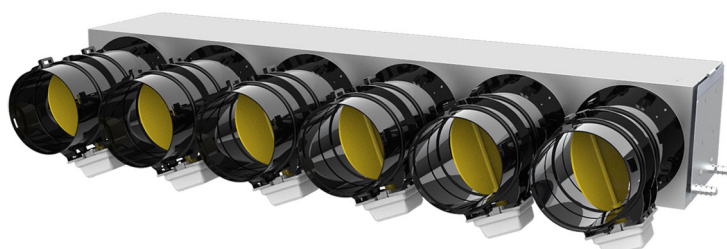

PROAIR PACK CAB BLACK 6L

Mit Plenum aus isoliertem Blech

- cod. GAD400407 - cod. GAD400408

BESCHREIBUNG

Die vormontierten Systeme PROAIR PACK CAB-L wurden entwickelt, um die Installation eines Leitungssystems zu erleichtern und zu beschleunigen.

Es genügt, bei der Bestellung das Modell des Plenums anzugeben oder alternativ die Größe des Plenums mitzuteilen und den Code des gewählten PROAIR-PACK-Systems anzugeben.

Das System wird komplett mit "Polaris" Steuereinheit, Chronothermostaten und mechanischem Bypass-Kit geliefert, die am Anschlusskasten installiert werden (komplett mit Befestigungsring und Gegengewicht).

Das System wird komplett mit Chrono-Thermostaten und Klappen (Ø 150 - Ø 200) geliefert, die am isolierten Plenum befestigt sind.

Um eine einfache und schnelle Installation zu gewährleisten, wird das System PROAIR PACK CAB-L zu 100 % von qualifiziertem Personal vollständig montiert, konfiguriert und getestet.

Im Lieferumfang enthaltene kabelgebundene Chrono-Thermostate:

- 6 STEALTH 3X Chrono-Thermostate in Weiß

Das System PROAIR PACK CAB BLACK 6L besteht aus:

- 1 gedämmtes Zufuhrplenum für kanalisierte Einheit (geben Sie bei der Bestellung den Plenumcode an)
- N°1 "Polaris" Steuergerät mit vorinstallierten Protokollen, Apps, Alexa und Google Home
- 6 motorisierte bereits mit dem System verkabelte Klappen
- 6 hinterleuchtete STEALTH 3X Chrono-Thermostate (weiße Unterputz-Stromversorgung)
- 1 mechanisches Bypass-Set zur Befestigung am Plenum (komplett mit Befestigungsringmutter und Gegengewicht)