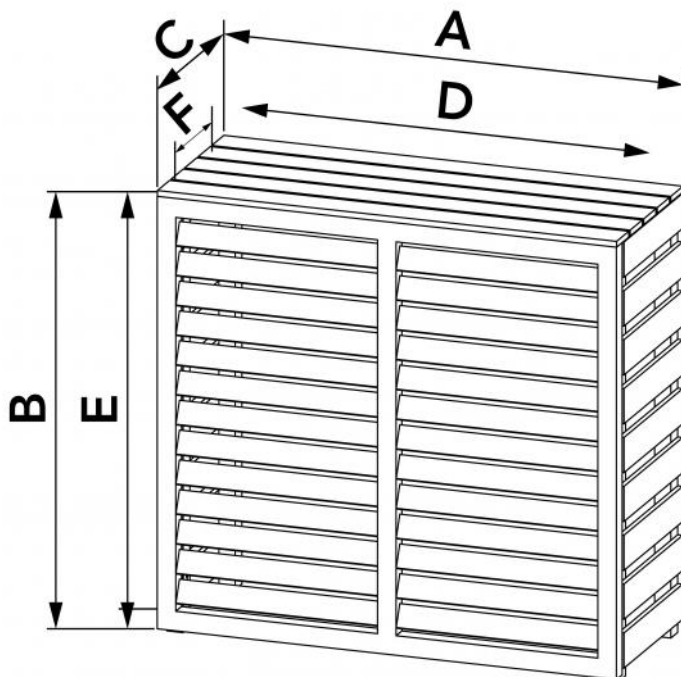

## TECHNISCHE EIGENSCHAFTEN:

- Material: PVC-Kunststoff mit Holz-Effekt
- Erhältlich in 2 Größen

## ABMESSUNGEN

CODE	A [mm]	B [mm]	C [mm]	D [mm]	E [mm]	F [mm]
SCC600001	885	691	345	785	680	295
SCC600002	990	911	395	895	900	345