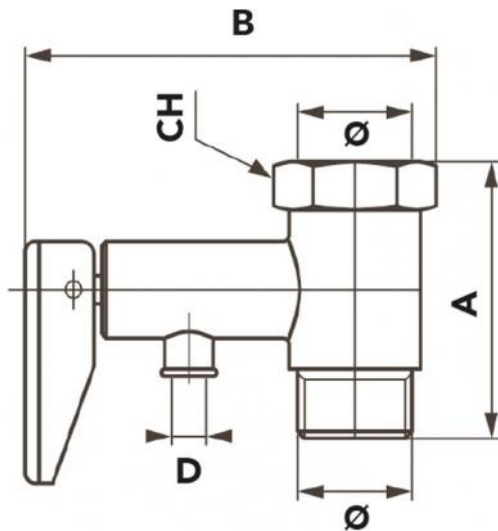

PESANTE

sicherheits- und Rückschlagventil mit Warmwasserbereiterhebel

- cod. 26200090

ABMESSUNGEN

CODE	A [mm]	B [mm]	CH [mm]	D [mm]	Ø
26200090	45	65	25	9	1/2"

ARTIKEL

CODE	DESCRIPTION
26200090	

Alle Rechte an dieser Veröffentlichung liegen ausschließlich bei Tecnosystemi SpA.
 Tecnosystemi SpA behält sich das Recht vor, aus technischen oder handelsüblichen Gründen, jederzeit und ohne Vorankündigung, Änderungen vorzunehmen.