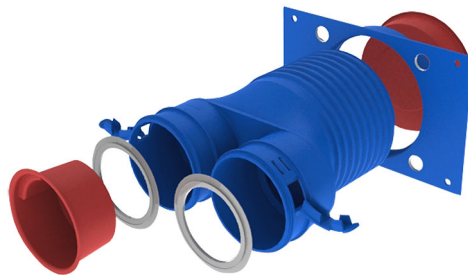

# Gerade Verschraubung für Schlauch Ø 75 und Gitter

- cod. 30100150

## BESCHREIBUNG

Gerade Verschraubung für Schlauch Ø75 und Gitter.  
Geeignet für den Einbau der beiden Lucina- und Cloe-Gitter ohne Adapter

## TECHNISCHE EIGENSCHAFTEN:

- PP-Material
- Blau lackiert RAL 5015

## ARTIKEL

CODE	DESCRIPTION
30100150	GERADES ANSCHLUSSTUCK FÜR FLEXIBLE ROHR D.75 UND GITTER

Alle Rechte an dieser Veröffentlichung liegen ausschließlich bei Tecnosystemi SpA.  
 Tecnosystemi SpA behält sich das Recht vor, aus technischen oder handelsüblichen Gründen, jederzeit und ohne Vorankündigung, Änderungen vorzunehmen.