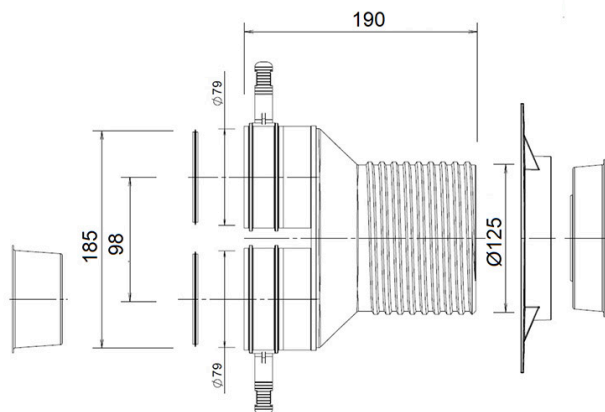

# Gerade Verschraubung für Schlauch Ø 75 und Gitter

- cod. 30100150

## BESCHREIBUNG

Gerade Verschraubung für Schlauch Ø75 und Gitter.  
Geeignet für den Einbau der beiden Lucina- und Cloe-Gitter ohne Adapter

## ABMESSUNGEN

## ARTIKEL

CODE	DESCRIPTION
30100150	GERADES ANSCHLUSSTUCK FÜR FLEXIBLE ROHR D.75 UND GITTER

Alle Rechte an dieser Veröffentlichung liegen ausschließlich bei Tecnosystemi SpA.  
 Tecnosystemi SpA behält sich das Recht vor, aus technischen oder handelsüblichen Gründen, jederzeit und ohne Vorankündigung, Änderungen vorzunehmen.