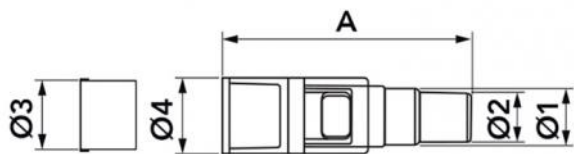

Außen-Insektenfalle-Syphon für Rohr Ø 16/18/20

- cod. 11126318

TECHNISCHE EIGENSCHAFTEN:

- Gehäuse aus transparentem Kunststoff.
- Für Ø 16 / 18 / 20 Rohr
- Vertikale Montage

ABMESSUNGEN

CODE	A [mm]	Ø 1 [mm]	Ø 2 [mm]	Ø 3 [mm]	Ø 4 [mm]
11126318	72	28	16	18	21

ARTIKEL

CODE	DESCRIPTION
11126318	SIPHON FUER FLEXIBLE KONDENSWASSERSCHLAEUCHE Ø16/18/20/25

Alle Rechte an dieser Veröffentlichung liegen ausschließlich bei Tecnosystemi SpA.
 Tecnosystemi SpA behält sich das Recht vor, aus technischen oder handelsüblichen Gründen, jederzeit und ohne Vorankündigung, Änderungen vorzunehmen.