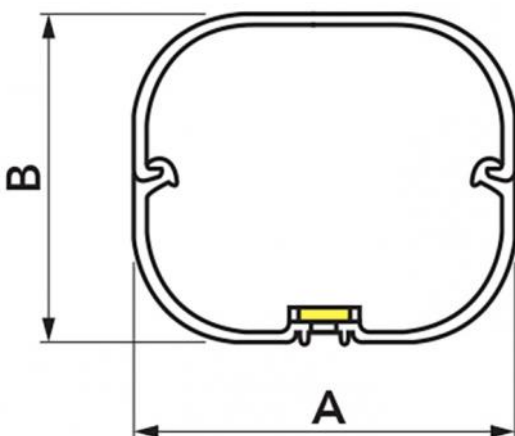

EXCELLENS TB

Kanal mit Libelle

- cod. B-N11120060 - cod. B-N11120072 - cod. B-N11120010
- cod. B-E11120060 - cod. B-E11120072 - cod. B-E11120010

TECHNISCHE EIGENSCHAFTEN:

- Starres und stoßfestes aus PVC, UVA-Strahlen-beständig und recycled.
- Abgerundeter Boden und Abdeckung
- Zentrale Federnverbindung
- Vorgeöster Boden zur Wandmontage
- Vier-Wege-Schiebe-Libelle auf jeder 2 m Stange, im Lieferumfang enthalten
- Vorbereitet für das Einsetzen von Easy Flow, Easy One, Aqua Split Minipumpen (nur Modell TB 72-EXC)
- Länge: 2 m
- Lackierbar
- Betriebstemperatur -20°C / +60°C

Kabelkanalinstallation mit eingebauter Libelle

ABMESSUNGEN

CODE	MODELL	LINIE	A [mm]	B [mm]
B-N11120060	TB 60 - EXC	NEW LINE	60	52
B-N11120072	TB 72 - EXC	NEW LINE	72	64
B-N11120010	TB 100 - EXC	NEW LINE	98	73
B-E11120060	TB 60 - EXC	ECO LINE	60	52
B-E11120072	TB 72 - EXC	ECO LINE	72	64
B-E11120010	TB 100 - EXC	ECO LINE	98	73

ARTIKEL

CODE	DESCRIPTION
B-N11120060	KANÄLE NEW LINE - MOD. "TB60-EXC"
B-N11120072	KANÄLE NEW LINE - MOD. "TB72-EXC"
B-N11120010	KANÄLE NEW LINE - MOD. "TB100-EXC"
B-E11120060	KANÄLE ECO LINE - MOD. "TB60-EXC"
B-E11120072	KANÄLE ECO LINE - MOD. "TB72-EXC" MIT WASSERWAAGE
B-E11120010	KANÄLE ECO LINE - MOD. "TB100-EXC"