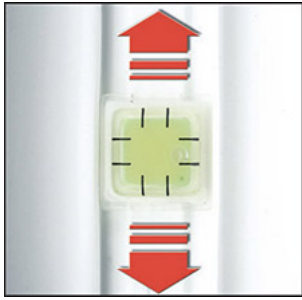

EXCELLENS TB

Kanal mit Libelle

- cod. B-N11120060 - cod. B-N11120072 - cod. B-N11120010
- cod. B-E11120060 - cod. B-E11120072 - cod. B-E11120010

TECHNISCHE EIGENSCHAFTEN:

- Starres und stoßfestes aus PVC, UVA-Strahlen-beständig und recycled.
- Abgerundeter Boden und Abdeckung
- Zentrale Federnverbindung
- Vorgeöster Boden zur Wandmontage
- Vier-Wege-Schiebe-Libelle auf jeder 2 m Stange, im Lieferumfang enthalten
- Vorbereitet für das Einsetzen von Easy Flow, Easy One, Aqua Split Minipumpen (nur Modell TB 72-EXC)
- Länge: 2 m
- Lackierbar
- Betriebstemperatur -20°C / +60°C

VERFÜGBARE MODELLE:

NEW LINE -
WEISS

ECO LINE -
PERLGRAU

BEISPIELE FÜR DEN EINBAU:

Vertikale kanal

Horizontale kanal

INSTALLATIONSMODUS

Kabelkanalinstallation ohne eingebaute Libelle

Kabelkanalinstallation mit eingebauter Libelle

ABMESSUNGEN

CODE	MODELL	LINIE	A [mm]	B [mm]
B-N11120060	TB 60 - EXC	NEW LINE	60	52
B-N11120072	TB 72 - EXC	NEW LINE	72	64
B-N11120010	TB 100 - EXC	NEW LINE	98	73
B-E11120060	TB 60 - EXC	ECO LINE	60	52
B-E11120072	TB 72 - EXC	ECO LINE	72	64
B-E11120010	TB 100 - EXC	ECO LINE	98	73