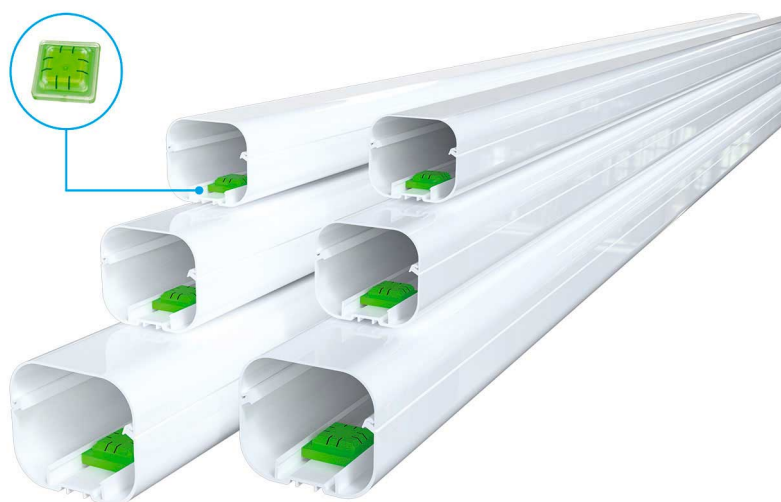

EXCELLENS TB

Kanal mit Libelle

- cod. B-N11120060 - cod. B-N11120072 - cod. B-N11120010
- cod. B-E11120060 - cod. B-E11120072 - cod. B-E11120010

TECHNISCHE EIGENSCHAFTEN:

- Starres und stoßfestes aus PVC, UVA-Strahlen-beständig und recycled.
- Abgerundeter Boden und Abdeckung
- Zentrale Federnverbindung
- Vorgeöster Boden zur Wandmontage
- Vier-Wege-Schiebe-Libelle auf jeder 2 m Stange, im Lieferumfang enthalten
- Vorbereitet für das Einsetzen von Easy Flow, Easy One, Aqua Split Minipumpen (nur Modell TB 72-EXC)
- Länge: 2 m
- Lackierbar
- Betriebstemperatur -20°C / +60°C

VERFÜGBARE MODELLE:

NEW LINE -
WEISS

ECO LINE -
PERLGRAU

BEISPIELE FÜR DEN EINBAU:

Vertikale kanal

Horizontale kanal

INSTALLATIONSMODUS

Kabelkanalinstallation ohne eingebaute Libelle

Kabelkanalinstallation mit eingebauter Libelle

ABMESSUNGEN

CODE	MODELL	LINIE	A [mm]	B [mm]
B-N11120060	TB 60 - EXC	NEW LINE	60	52
B-N11120072	TB 72 - EXC	NEW LINE	72	64
B-N11120010	TB 100 - EXC	NEW LINE	98	73
B-E11120060	TB 60 - EXC	ECO LINE	60	52
B-E11120072	TB 72 - EXC	ECO LINE	72	64
B-E11120010	TB 100 - EXC	ECO LINE	98	73