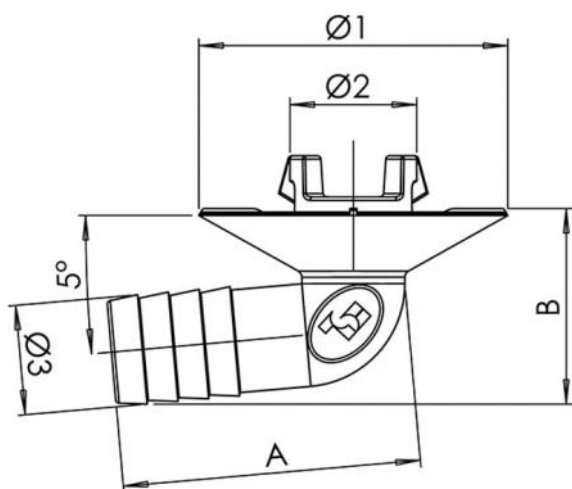

Kit mit 95° abgewinkeltem Kondensatableitungsrohr mit Steckkupplung

- cod. SCD300047 - cod. SCD300048 - cod. SCD300059
- cod. SCD300060

ABMESSUNGEN

CODE	A [mm]	B [mm]	Ø1 [mm]	Ø2 [mm]	Ø3 [mm]
SCD300047	43,4	28,5	45	19	16
SCD300048	50,2	31,7	45	19	20
SCD300059	43,4	28,5	45	32	16
SCD300060	50,2	31,7	45	32	20