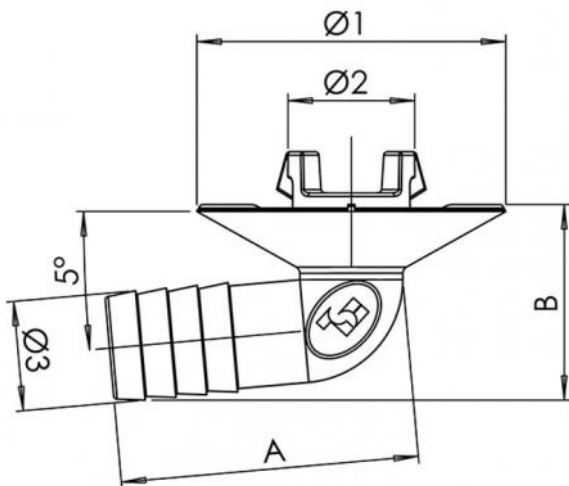

Kondensatableitungsrohr im 95°-Winkel mit Steckkupplung

- cod. SCD300043 - cod. SCD300044 - cod. SCD300045
- cod. SCD300046

ABMESSUNGEN

CODE	A [mm]	B [mm]	Ø1 [mm]	Ø2 [mm]	Ø3 [mm]
SCD300043	43,4	28,5	45	19	16
SCD300044	50,2	31,7	45	19	20
SCD300045	43,4	28,5	45	32	16
SCD300046	50,2	31,7	45	32	20