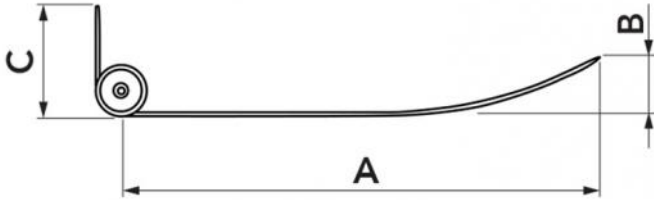

DEVIO

Einstellbarer Strömungsablenker für Innengerät

- cod. 12000040 - cod. 12000041

TECHNISCHE EIGENSCHAFTEN:

- Aus weiß lackiertem Aluminium RAL 9016
- Erhältlich in 2 Größen
- Luftstrom in 5 Positionen verstellbar
- Komplett mit Schrauben
- Geeignet für Innengeräte

ABMESSUNGEN

CODE	A [mm]	B [mm]	C [mm]
12000040	260	30	55
12000041	260	30	55

LUFTSTROM IN 5 POSITIONEN VERSTELLBAR

ARTIKEL

CODE	DESCRIPTION
12000040	850MM ALUMINIUM DEFLECTOR
12000041	VERTEILER FUER INNENKLIMAGERAEETE, L.1050MM