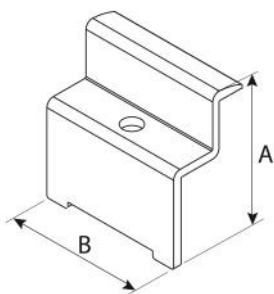

## HSL/60

side wall bracket with anti-rotation seat

11110850 - 11110850BOX - 11110851  
11110851BOX - 11110852 - 11110852BOX  
11110853 - 11110853BOX - 11110854  
11110854BOX - 11110855 - 11110855BOX  
11110856 - 11110856BOX - 11110857  
11110857BOX - 11110858 - 11110858BOX  
11110859 - 11110859BOX - 11110860  
11110860BOX - 11110861 - 11110861BOX  
11110862 - 11110862BOX

## DIMENSIONS

CODE	A [mm]	B [mm]	C [mm]	For panels H [mm]
11110850	37	60	8,5	30
11110850BOX	37	60	8,5	30
11110851	39	60	8,5	32
11110851BOX	39	60	8,5	32
11110852	41	60	8,5	34
11110852BOX	41	60	8,5	34
11110853	42	60	8,5	35
11110853BOX	42	60	8,5	35
11110854	43	60	8,5	36
11110854BOX	43	60	8,5	36
11110855	45	60	8,5	38
11110855BOX	45	60	8,5	38
11110856	47	60	8,5	40
11110856BOX	47	60	8,5	40
11110857	49	60	8,5	42
11110857BOX	49	60	8,5	42
11110858	51	60	8,5	44
11110858BOX	51	60	8,5	44
11110859	52	60	8,5	45
11110859BOX	52	60	8,5	45
11110860	53	60	8,5	46
11110860BOX	53	60	8,5	46
11110861	55	60	8,5	48
11110861BOX	55	60	8,5	48
11110862	57	60	8,5	50
11110862BOX	57	60	8,5	50