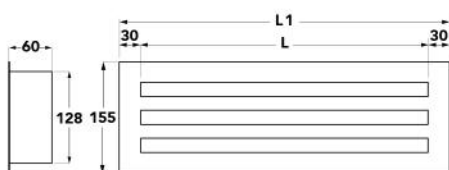

TECHNICAL SPECIFICATIONS:

- Made of anodised or white painted aluminium RAL 9016
- With 2 slots and adjustable deflectors
- Built-in calibration damper
- Installation height 2.5 - 3.1 m
- Fastening by means of front screws with internal mobile bracket

DIMENSIONS

CODE	L [mm]	L1 [mm]	COLOUR
PWC300027	600	660	WHITE
PWC300028	600	660	ALUMINIUM
PWC300029	800	860	WHITE
PWC300030	800	860	ALUMINIUM
PWC300031	1000	1060	WHITE
PWC300032	1000	1060	ALUMINIUM
PWC300033	1500	1560	WHITE
PWC300034	1500	1560	ALUMINIUM
PWC300035	2000	2060	WHITE
PWC300036	2000	2060	ALUMINIUM

TECHNICAL DATA

CODE	Ak [m ²]	Q [m ³ /h] MIN	Q [m ³ /h] MAX	LwA [dB(A)] MIN	LwA [dB(A)] MAX	X(0.25) - Y(0.25) MIN [m]	X(0.25) - Y(0.25) MAX [m]	Dpt [Pa] MIN	Dpt [Pa] MAX
PWC300027	0,01449	180	414	34	48	4,8	11	10	50
PWC300028	0,01449	180	414	34	48	4,8	11	10	50
PWC300029	0,02175	240	552	34	48	4,8	11	10	50
PWC300030	0,02175	240	552	34	48	4,8	11	10	50
PWC300031	0,02901	300	690	34	48	4,8	11	10	50
PWC300032	0,02901	300	690	34	48	4,8	11	10	50
PWC300033	0,04717	450	1035	34	48	4,8	11	10	50
PWC300034	0,04717	450	1035	34	48	4,8	11	10	50
PWC300035	0,06533	600	1380	34	48	4,8	11	10	50
PWC300036	0,06533	600	1380	34	48	4,8	11	10	50