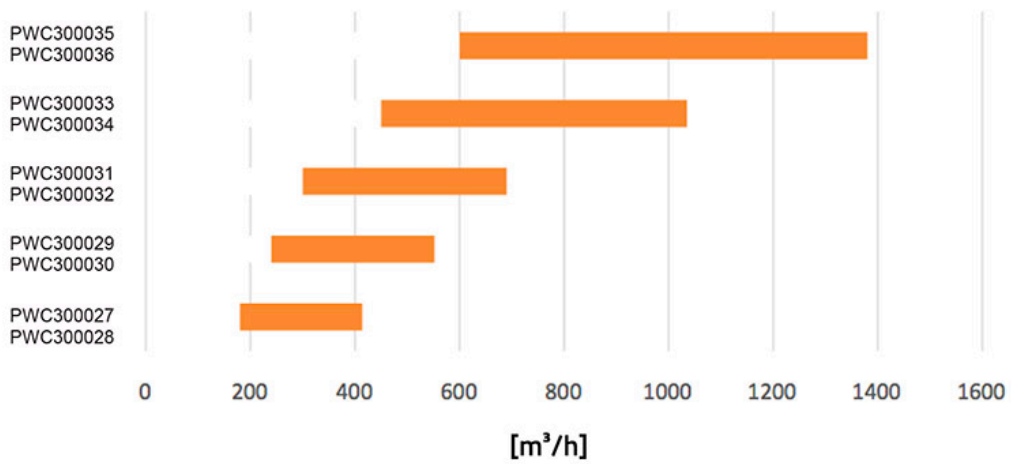

SHORTCUT DIAGRAM