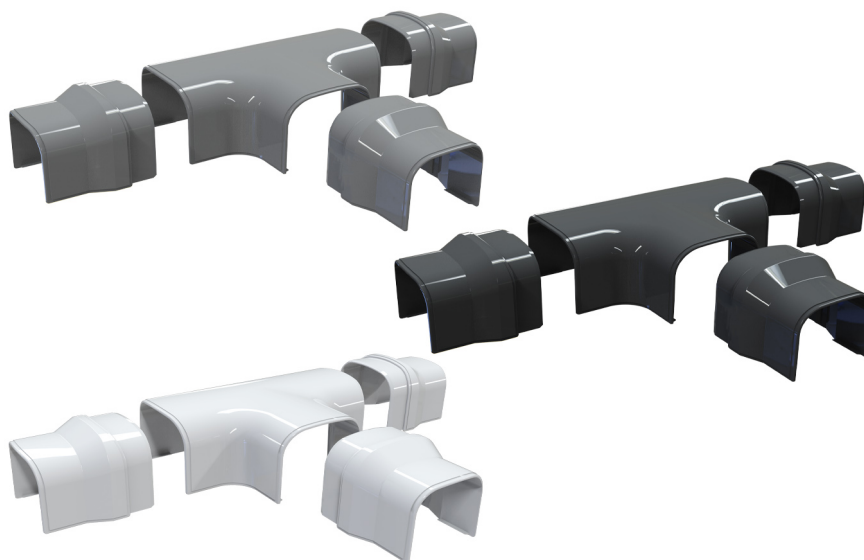

# OPTIMA DT

"T" shunt

- cod. 11106031 - cod. 11106032 - cod. 11106033
- cod. SCD100118 - cod. SCD100171 - cod. SCD100172
- cod. SCD100173 - cod. SCD100223 - cod. SCD100224
- cod. SCD100225

## TECHNICAL SPECIFICATIONS:

- Stiff, shockproof, anti-UVA PVC, white or grey, recyclable
- Innovative design
- Ultra-fast interlocking fastening system
- Extremely high outer finish
- Allows a wide bending radius of tubes
- Heat shrink barcode packaging
- Paintable
- Operating temperature -20°C / +60°C

## MODELS AVAILABLE:

WHITE RAL 9010

GREY  
ANTRACITE RAL  
7016

## DIMENSIONS

| CODE      | MODEL        | A [mm] | B [mm] | C [mm] | D [mm] | E [mm] |
|-----------|--------------|--------|--------|--------|--------|--------|
| 11106031  | DT 62 - OPT  | 66     | 48     | 180    | 130    | 60     |
| 11106032  | DT 75 - OPT  | 78     | 58     | 180    | 130    | --     |
| 11106033  | DT 102 - OPT | 104    | 68     | 210    | 160    | --     |
| SCD100118 | DT 135 - OPT | 140    | 84     | 270    | 205    | --     |
| SCD100171 | DT 75 - OPT  | 78     | 58     | 180    | 130    | --     |
| SCD100172 | DT 102 - OPT | 104    | 68     | 210    | 160    | --     |
| SCD100173 | DT 135 - OPT | 140    | 84     | 270    | 205    | --     |
| SCD100223 | DT 75 - OPT  | 78     | 58     | 180    | 130    | --     |
| SCD100224 | DT 102 - OPT | 104    | 68     | 210    | 160    | --     |
| SCD100225 | DT 135 - OPT | 140    | 84     | 270    | 205    | --     |