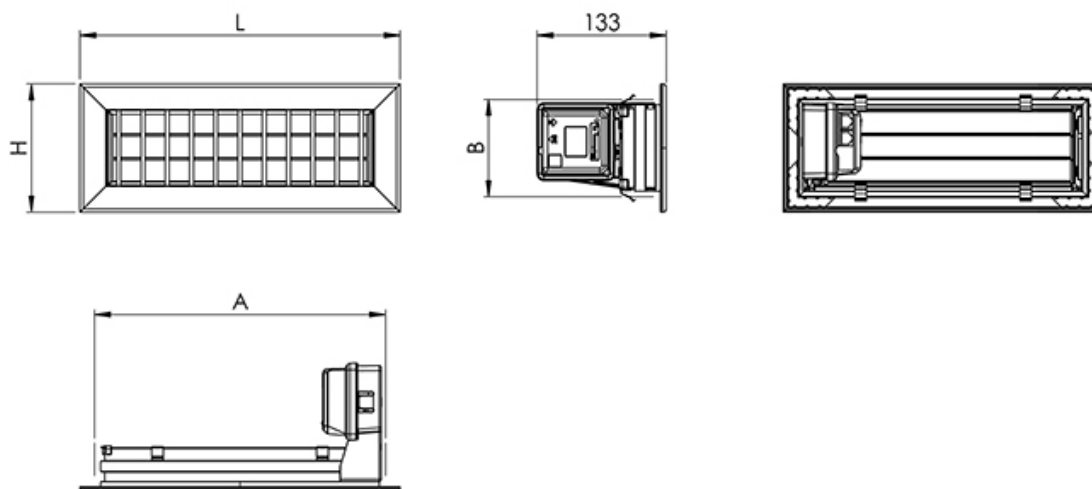

VEGA POINT

white motorised delivery nozzle with remote control IR

- cod. GAD200001 - cod. GAD200002 - cod. GAD200003
- cod. GAD200004 - cod. GAD200005 - cod. GAD200006
- cod. GAD200007 - cod. GAD200008 - cod. GAD200013
- cod. GAD200014 - cod. GAD200015 - cod. GAD200016
- cod. GAD200017 - cod. GAD200018 - cod. GAD200019
- cod. GAD200020

TECHNICAL SPECIFICATIONS:

- White painted aluminium
- Installation via steel clips
- Remote control and power supply included ("master" version)
- "Slave" version without remote control and power supply
- Auxiliary out contact
- Power supply 220 V
- Max conveyance length 25 m
- A maximum of 8 delivery nozzles can be installed in ducting

DIMENSIONS

CODE	L [mm]	H [mm]	A [mm]	B [mm]
GAD200001	332	132	300	100
GAD200002	332	182	300	150
GAD200003	332	232	300	200
GAD200004	432	132	400	100
GAD200005	432	182	400	150
GAD200006	432	232	400	200
GAD200007	532	132	500	100
GAD200008	532	182	500	150
GAD200013	332	132	300	100
GAD200014	332	182	300	150
GAD200015	332	232	300	200
GAD200016	432	132	400	100
GAD200017	432	182	400	150
GAD200018	432	232	400	200
GAD200019	532	132	500	100
GAD200020	532	182	500	150