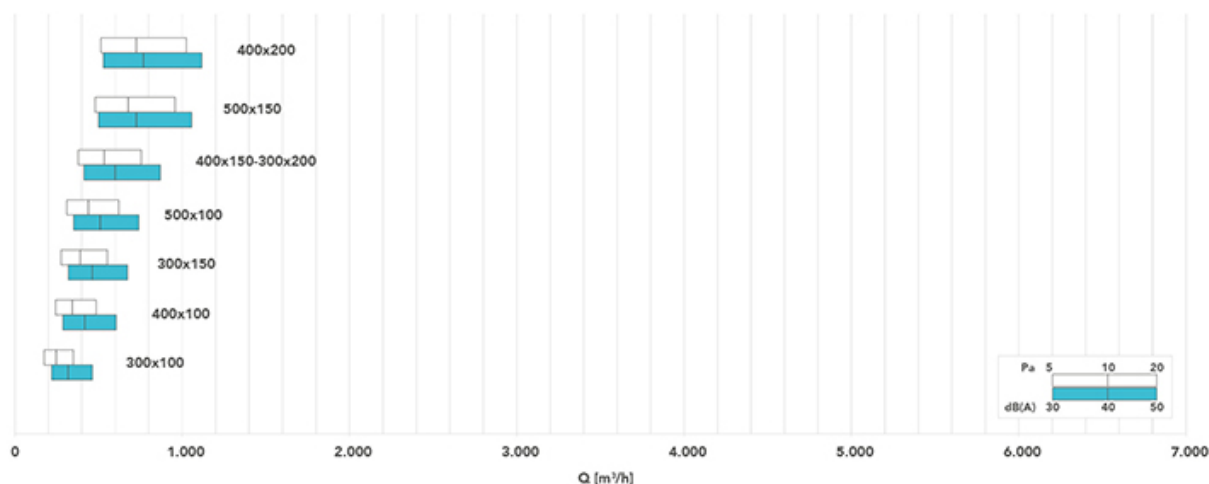

TECHNICAL SPECIFICATIONS:

- White painted aluminium
- Installation via steel clips
- Remote control and power supply included ("master" version)
- "Slave" version without remote control and power supply
- Auxiliary out contact
- Power supply 220 V
- Max conveyance length 25 m
- A maximum of 8 delivery nozzles can be installed in ducting

DIMENSIONS

CODE	L [mm]	H [mm]	A [mm]	B [mm]
GAD200001	332	132	300	100
GAD200002	332	182	300	150
GAD200003	332	232	300	200
GAD200004	432	132	400	100
GAD200005	432	182	400	150
GAD200006	432	232	400	200
GAD200007	532	132	500	100
GAD200008	532	182	500	150
GAD200013	332	132	300	100
GAD200014	332	182	300	150
GAD200015	332	232	300	200
GAD200016	432	132	400	100
GAD200017	432	182	400	150
GAD200018	432	232	400	200
GAD200019	532	132	500	100
GAD200020	532	182	500	150

SHORTCUT DIAGRAM

TECHNICAL DATA

MODEL	A [m ₂]	Q [m ³ /h]		LWA [dB(A)]		X(0,25) [m]		Dpt [Pa]	
		MIN	MAX	MIN	MAX	MIN	MAX	MIN	MAX
300x100	0,0144	180	350	25	42	3,1	6,0	5	20
400x100	0,0200	240	490	25	44	3,5	7,2	5	20
300x150	0,0228	280	550	26	45	3,8	7,5	5	20
500x100	0,0256	310	620	27	45	4,0	8,0	5	20
400x150 - 300x200	0,0311	380	760	28	46	4,5	8,9	5	20
500x150	0,0395	480	960	29	47	5,0	10,0	5	20
400x200	0,423	510	1030	29	48	5,1	10,4	5	20