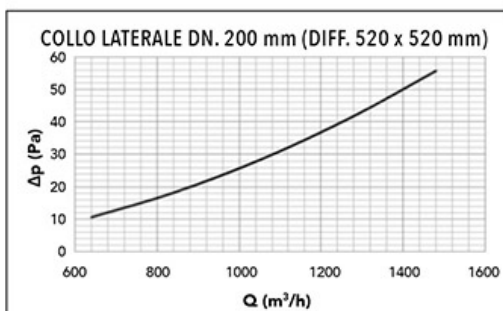

FLOW RATE DIAGRAMS