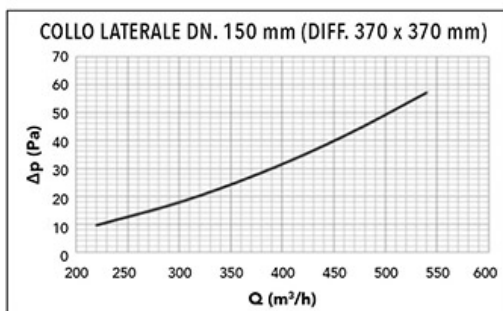

FLOW RATE DIAGRAMS