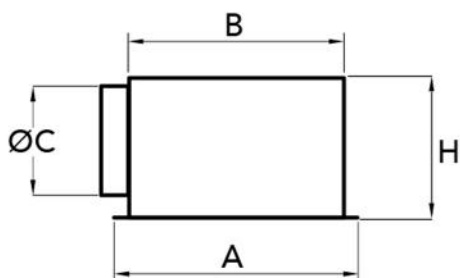

TECHNICAL SPECIFICATIONS:

- Diffuser made of white painted aluminium RAL 9016
- Plenum box made of galvanised sheet metal
- Outer closed cell polyethylene coating (thickness 3 mm)
- Suitable for air delivery and intake
- High operating efficiency
- Lowered plenum with damper and hole for ceiling mounting

DIMENSIONS

CODE	N° WAYS	EXTERNAL DIMENSIONS [mm]	BACK COUPLER [mm]	DEPTH [mm]
PWD400202	1	295 x 295	235 x 235	250
PWD400203	1	370 x 370	310 x 310	250
PWD400204	1	445 x 445	385 x 385	250
PWD400205	1	520 x 520	460 x 460	250
PWD400206	1	595 x 595	560 x 560	280
PWD400207	2	295 x 295	235 x 235	250
PWD400208	2	370 x 370	310 x 310	250
PWD400209	2	445 x 445	385 x 385	250
PWD400210	2	520 x 520	460 x 460	250
PWD400211	2	595 x 595	560 x 560	280
PWD400212	3	295 x 295	235 x 235	250
PWD400213	3	370 x 370	310 x 310	250
PWD400214	3	445 x 445	385 x 385	250
PWD400215	3	520 x 520	460 x 460	250
PWD400216	3	595 x 595	560 x 560	280
PWD400217	4	295 x 295	235 x 235	250
PWD400218	4	370 x 370	310 x 310	250
PWD400219	4	445 x 445	385 x 385	250
PWD400220	4	520 x 520	460 x 460	250
PWD400221	4	595 x 595	560 x 560	280

DIMENSIONS

DIMENSIONI ESTERNE [mm]	Ak min [m ²]		Q min [m ³ /h]	Q max [m ³ /h]	LwA min [dB(A)]	LwA max [dB(A)]	X(0.25) min [m]	X(0.25) max [m]	Dpt max [Pa]	Dpt min [Pa]	
295 x 295	0,0317	0,0379	510	1100	35	53	3,2	6,6	10	50	
370 x 370	0,0494	0,0592	790	1700	35	53	4,0	8,3	10	50	
445 x 445	0,0711	0,0853	1140	2450	35	53	4,8	10,0	10	50	
520 x 520	0,0967	0,1161	1550	3320	35	53	5,6	11,6	10	50	
595 x 595	0,1262	0,1517	2020	4340	35	53	6,4	13,4	10	50	