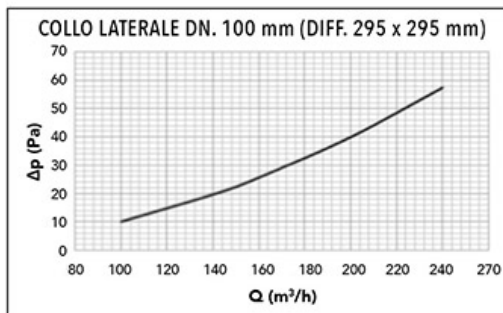

FLOW RATE DIAGRAMS