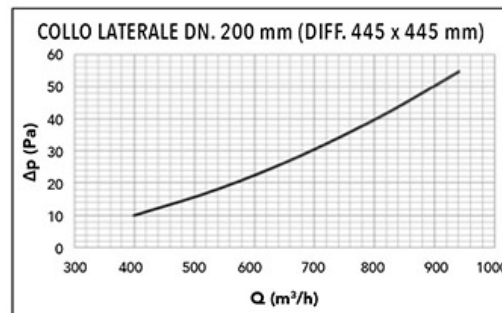

FLOW RATE DIAGRAMS