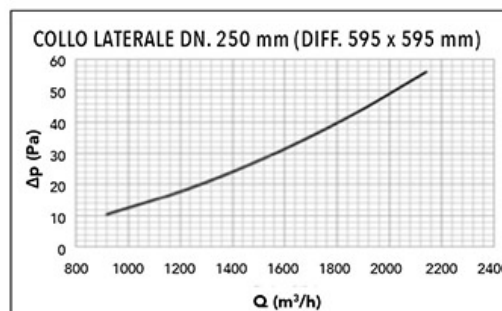

FLOW RATE DIAGRAMS